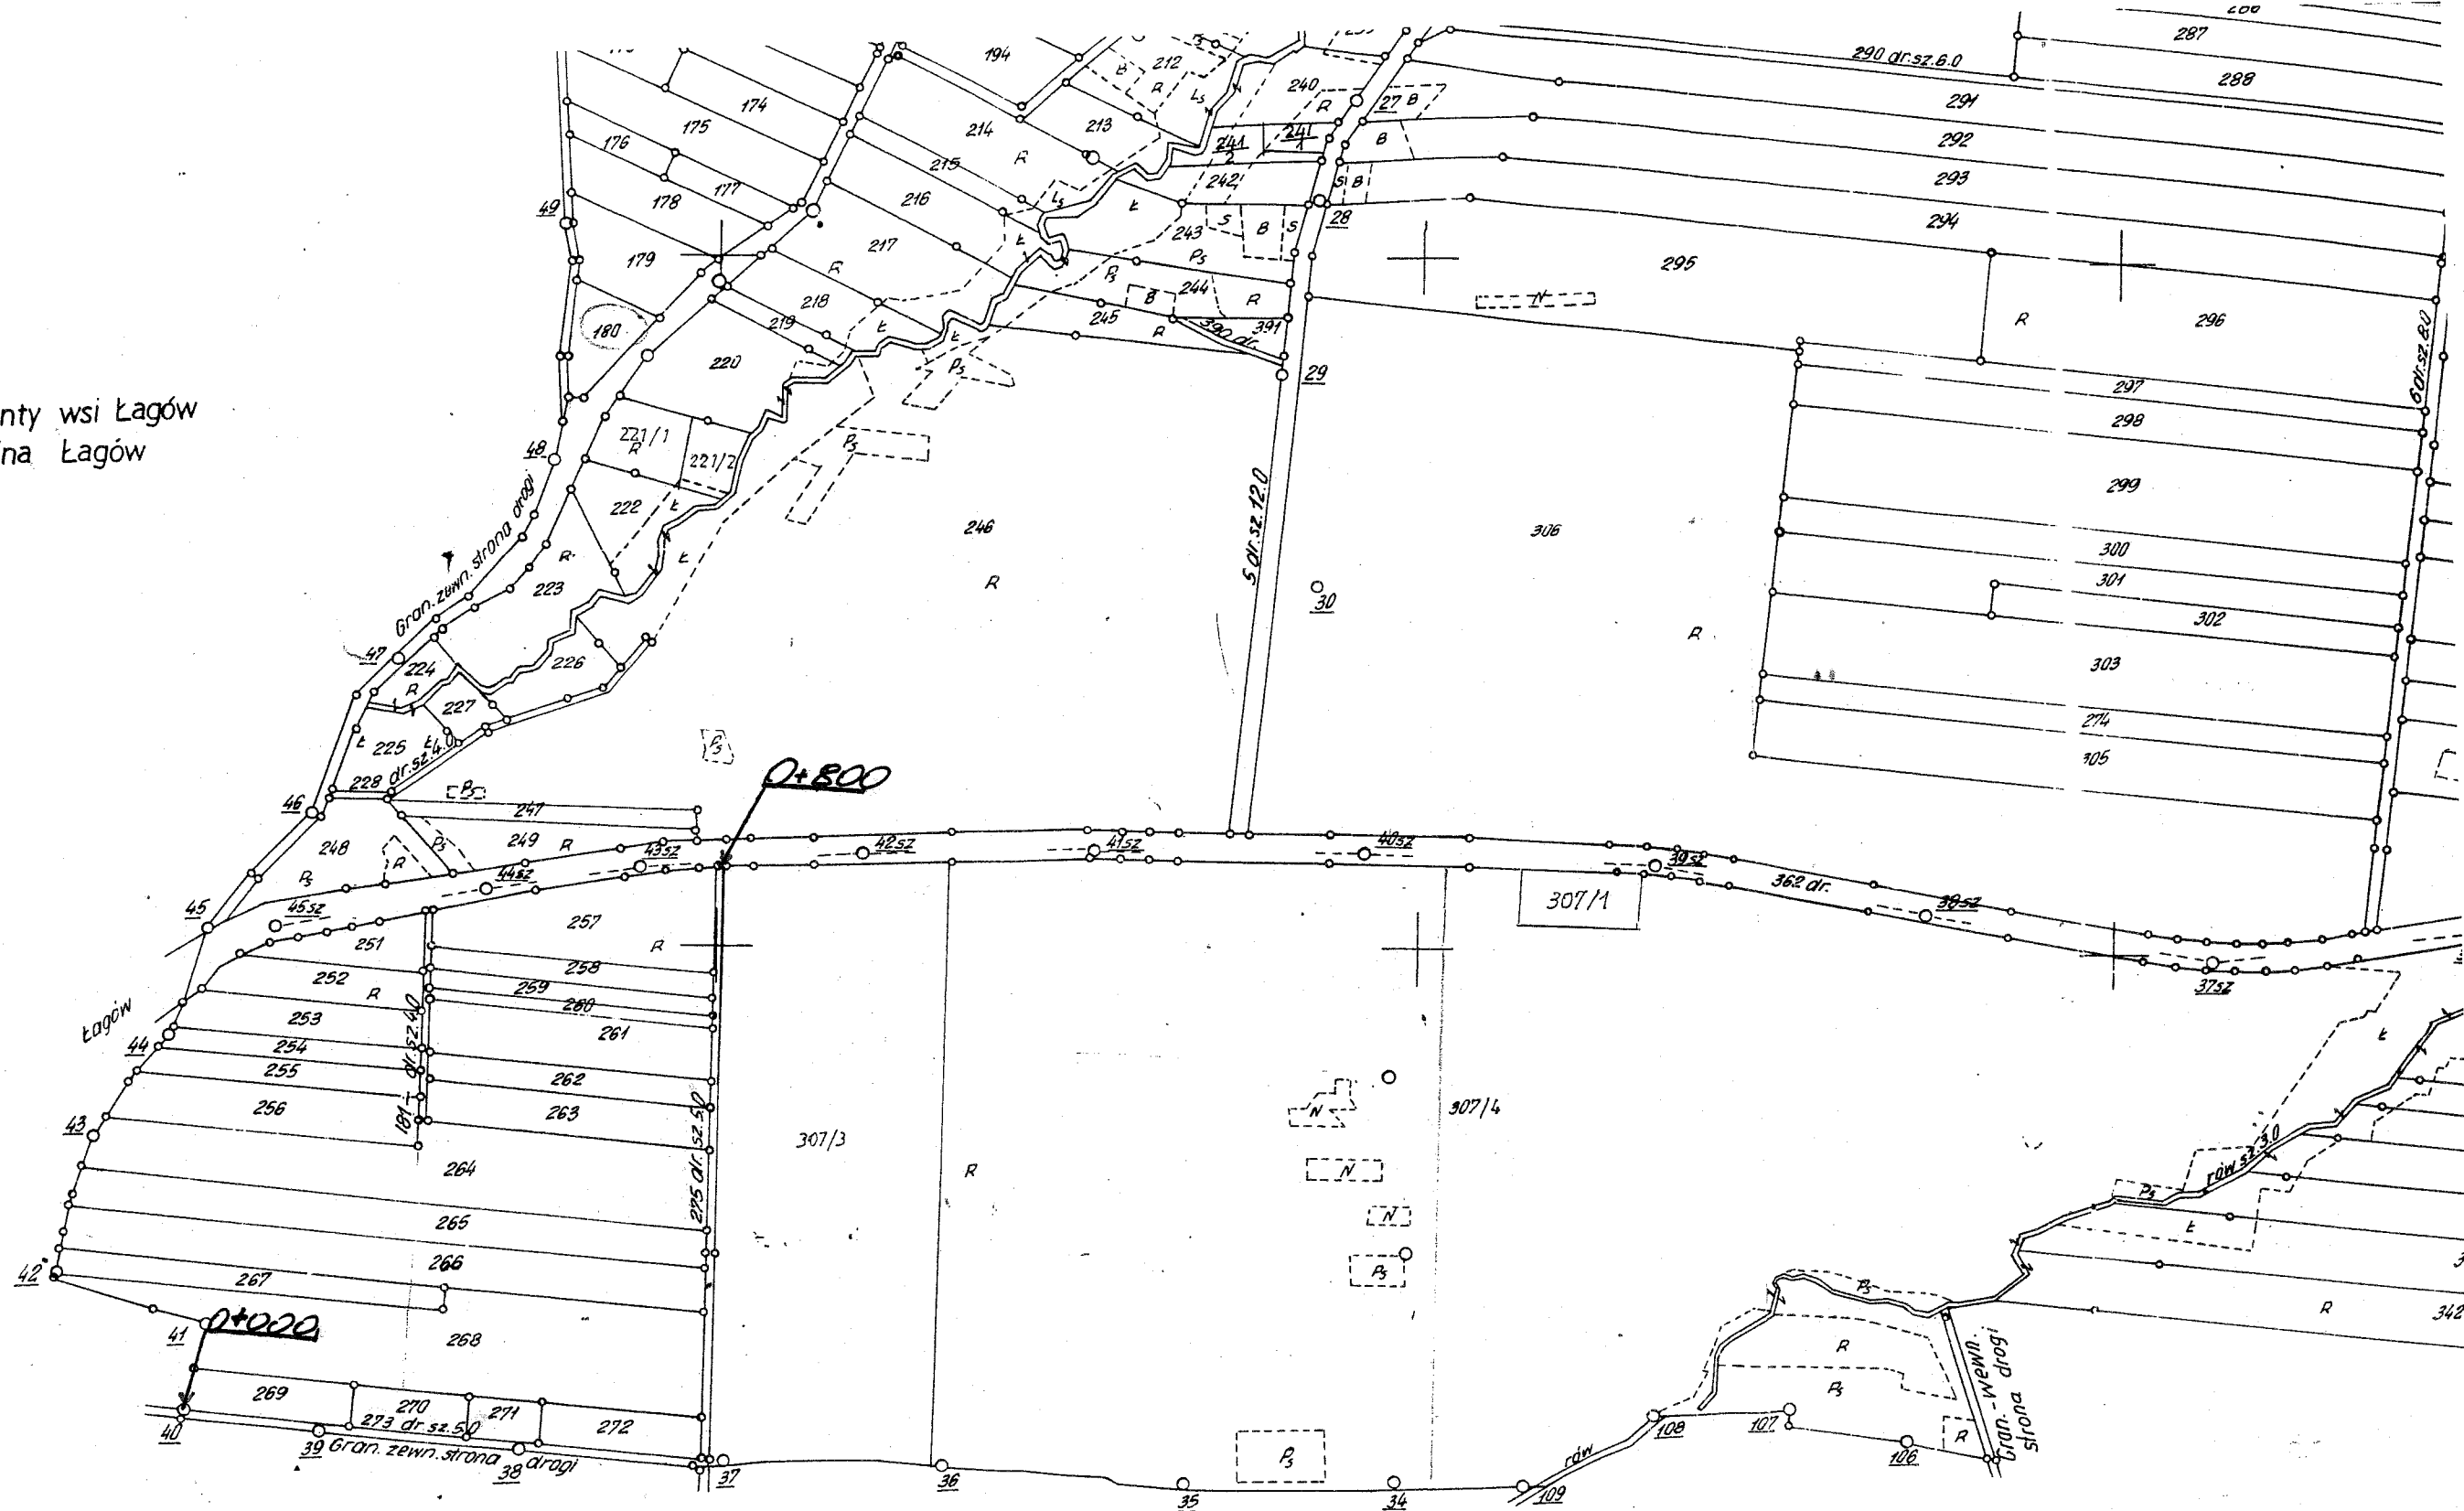

Grunty wsi Łagów
Gmina Łagów

Grunty wsi Wiśnic wa
Gmina Łagów

DROGA DOJAZDOWA W.M. PRUCKI
ODCINEK NA DŁ. 245,245 DK ODCINKA 800 m.