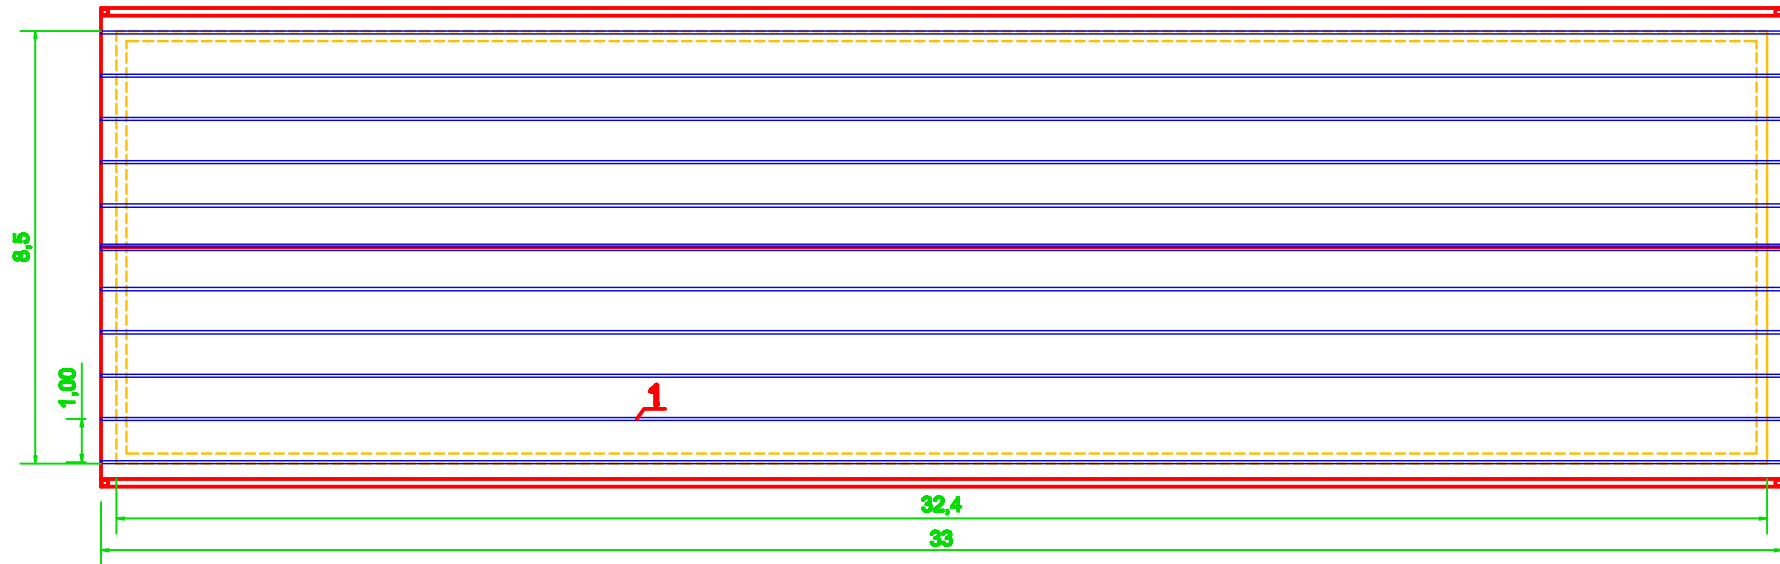

RZUT DACHU

1-łaty 0,04m*0,06m