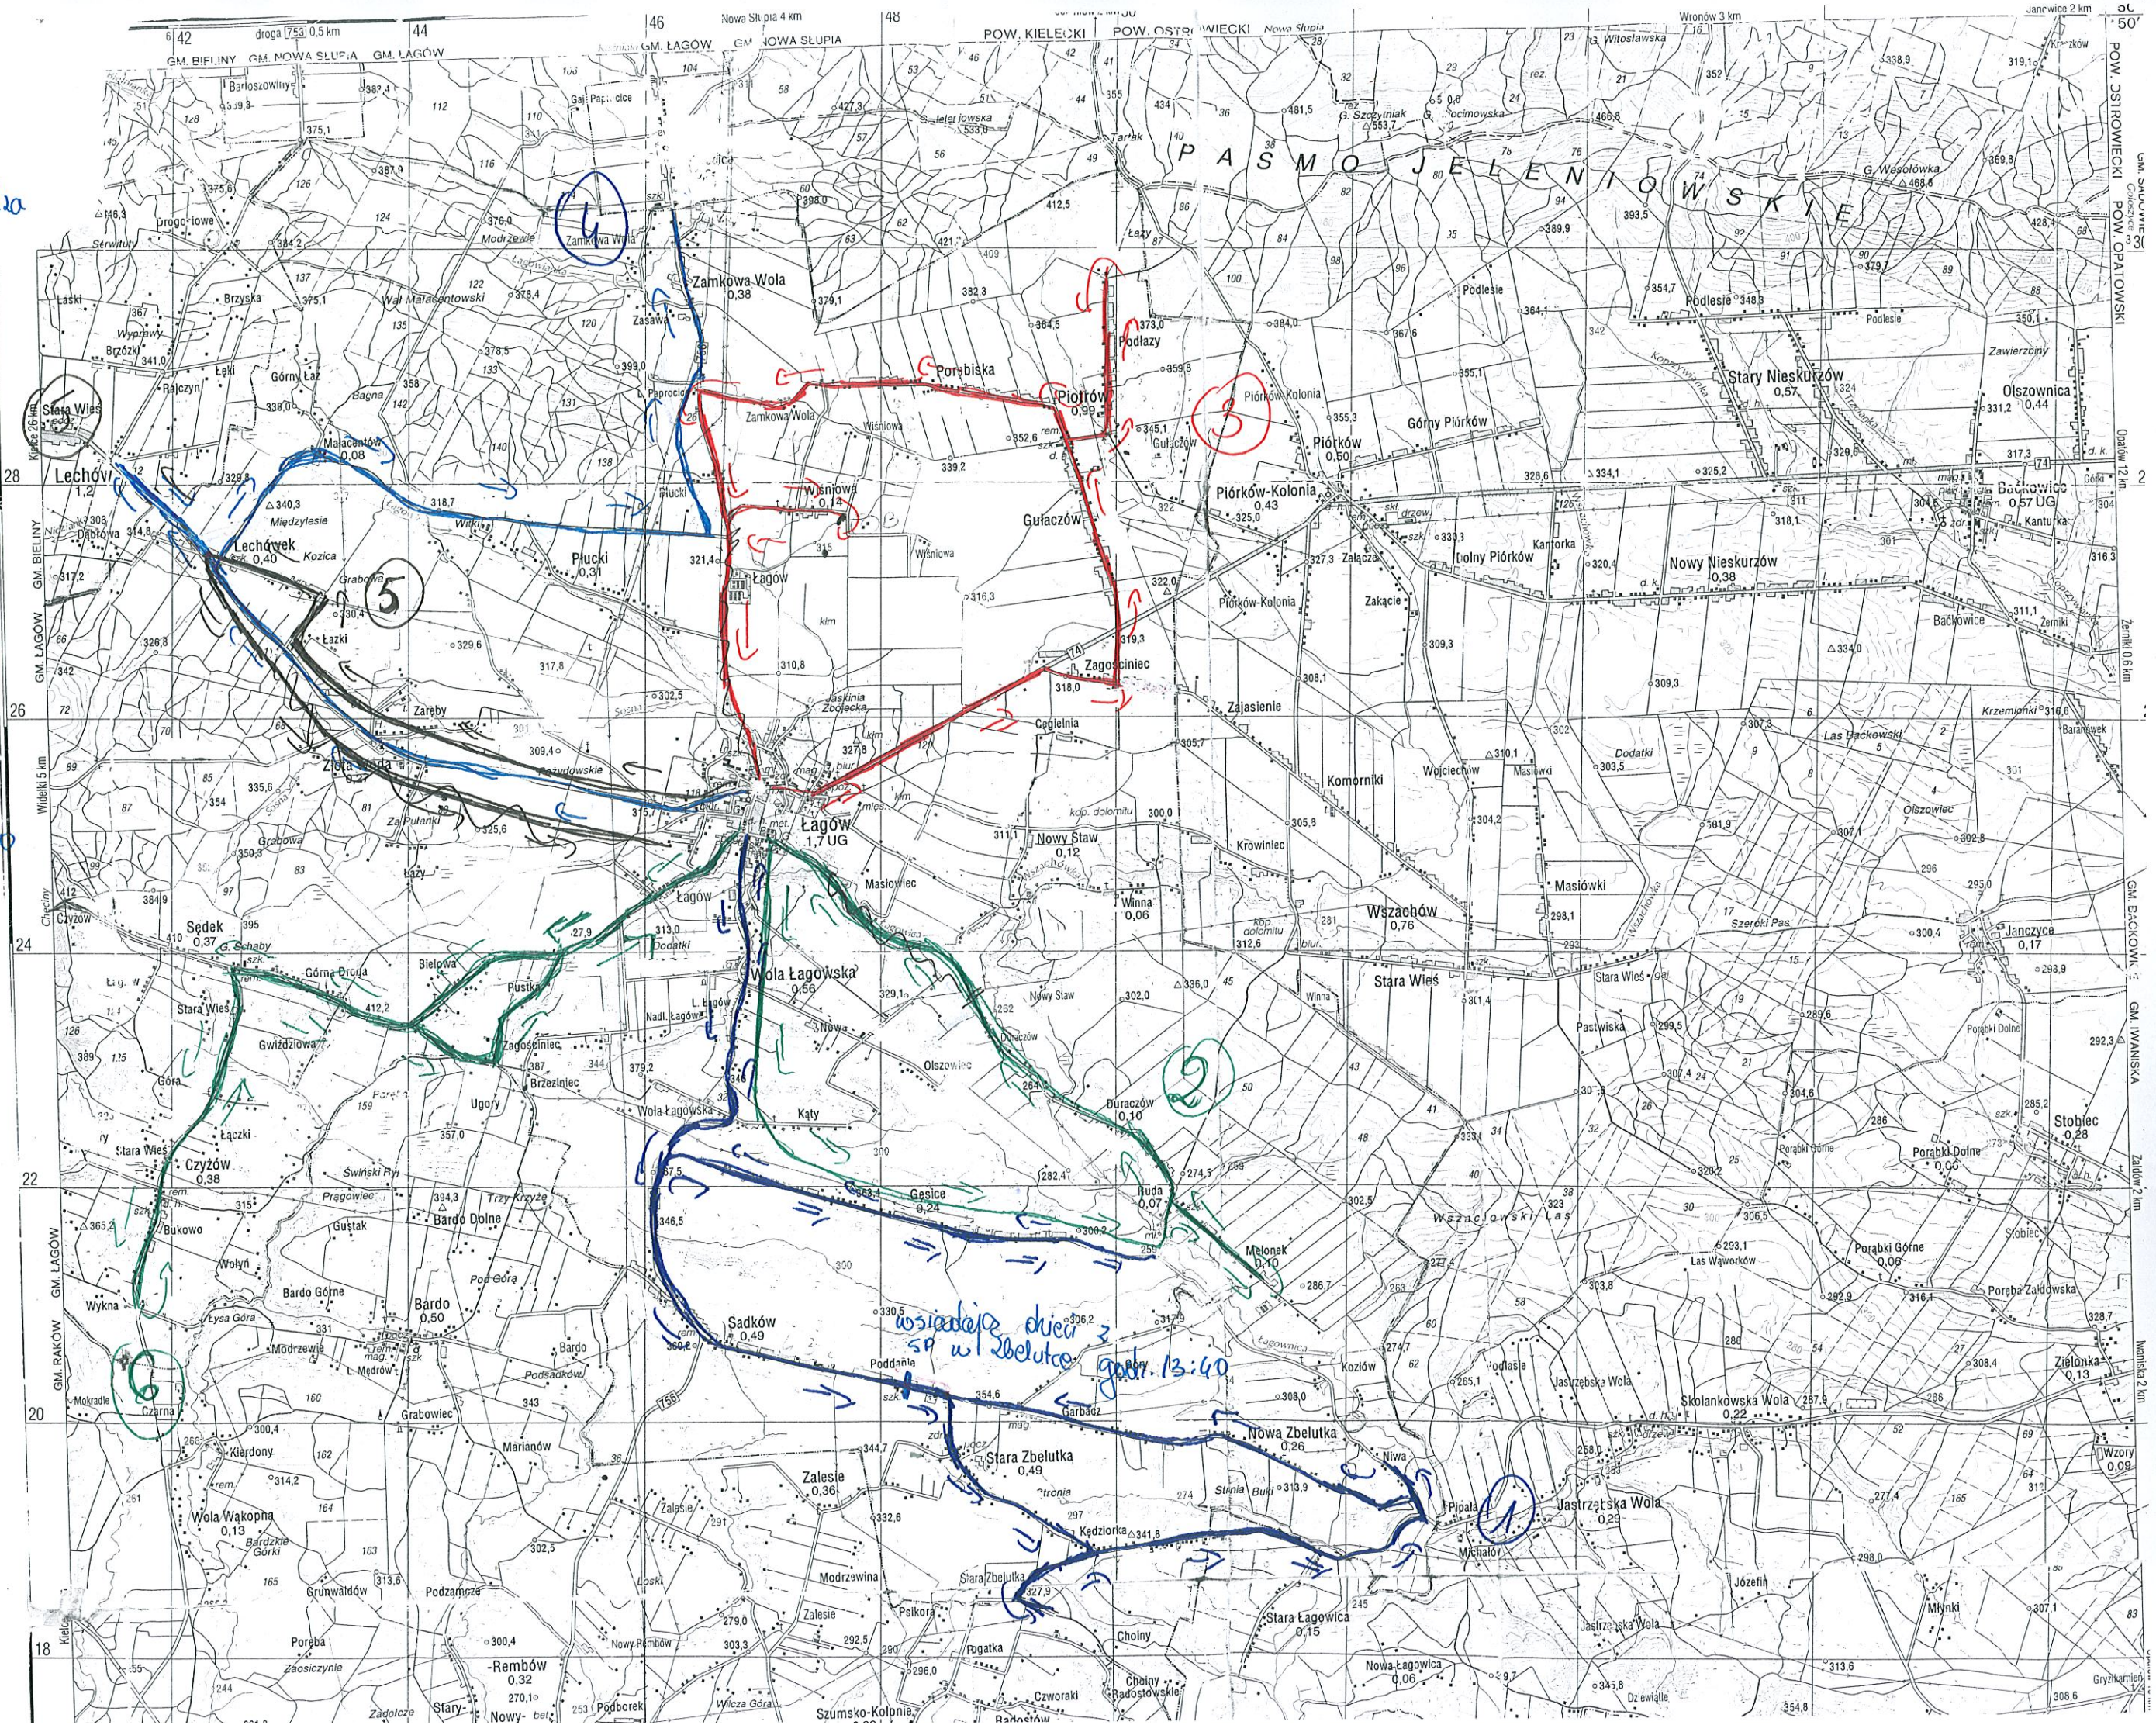

ODWOZY

- Trasa nr 1:
13:40 - autobus wjeżdża
tutaj do msc. Gęsięc,
ponieważ odwozi dwóch
2 SP w zbelutce
- 14:30 - autobus nie
wjeżdża do msc. Gęsięc
- Trasa nr 2:
Odwoz 13:40, 14:30
- Trasa nr 3:
odwoz 13:40, 14:30
- Trasa nr 4:
Odwoz 14:30
- Trasa nr 5:
Odwoz : 13:40
- Trasa nr 6:
odwoz 13:40, 14:30

wsiadające dzieci 2
SP w zbelutce godz. 13:40

ODWOZY

- Trasa nr 1:
13:40 - autobus wjeżdża
tutaj do msc. Gęsięc,
ponieważ odwozi dwóch
2 SP w zbelutce
- 14:30 - autobus nie
wjeżdża do msc. Gęsięc
- Trasa nr 2:
Odwóz 13:40, 14:30
- Trasa nr 3:
odwóz 13:40, 14:30
- Trasa nr 4:
Odwóz 14:30
- Trasa nr 5:
Odwóz: 13:40
- Trasa nr 6:
odwóz 13:40, 14:30