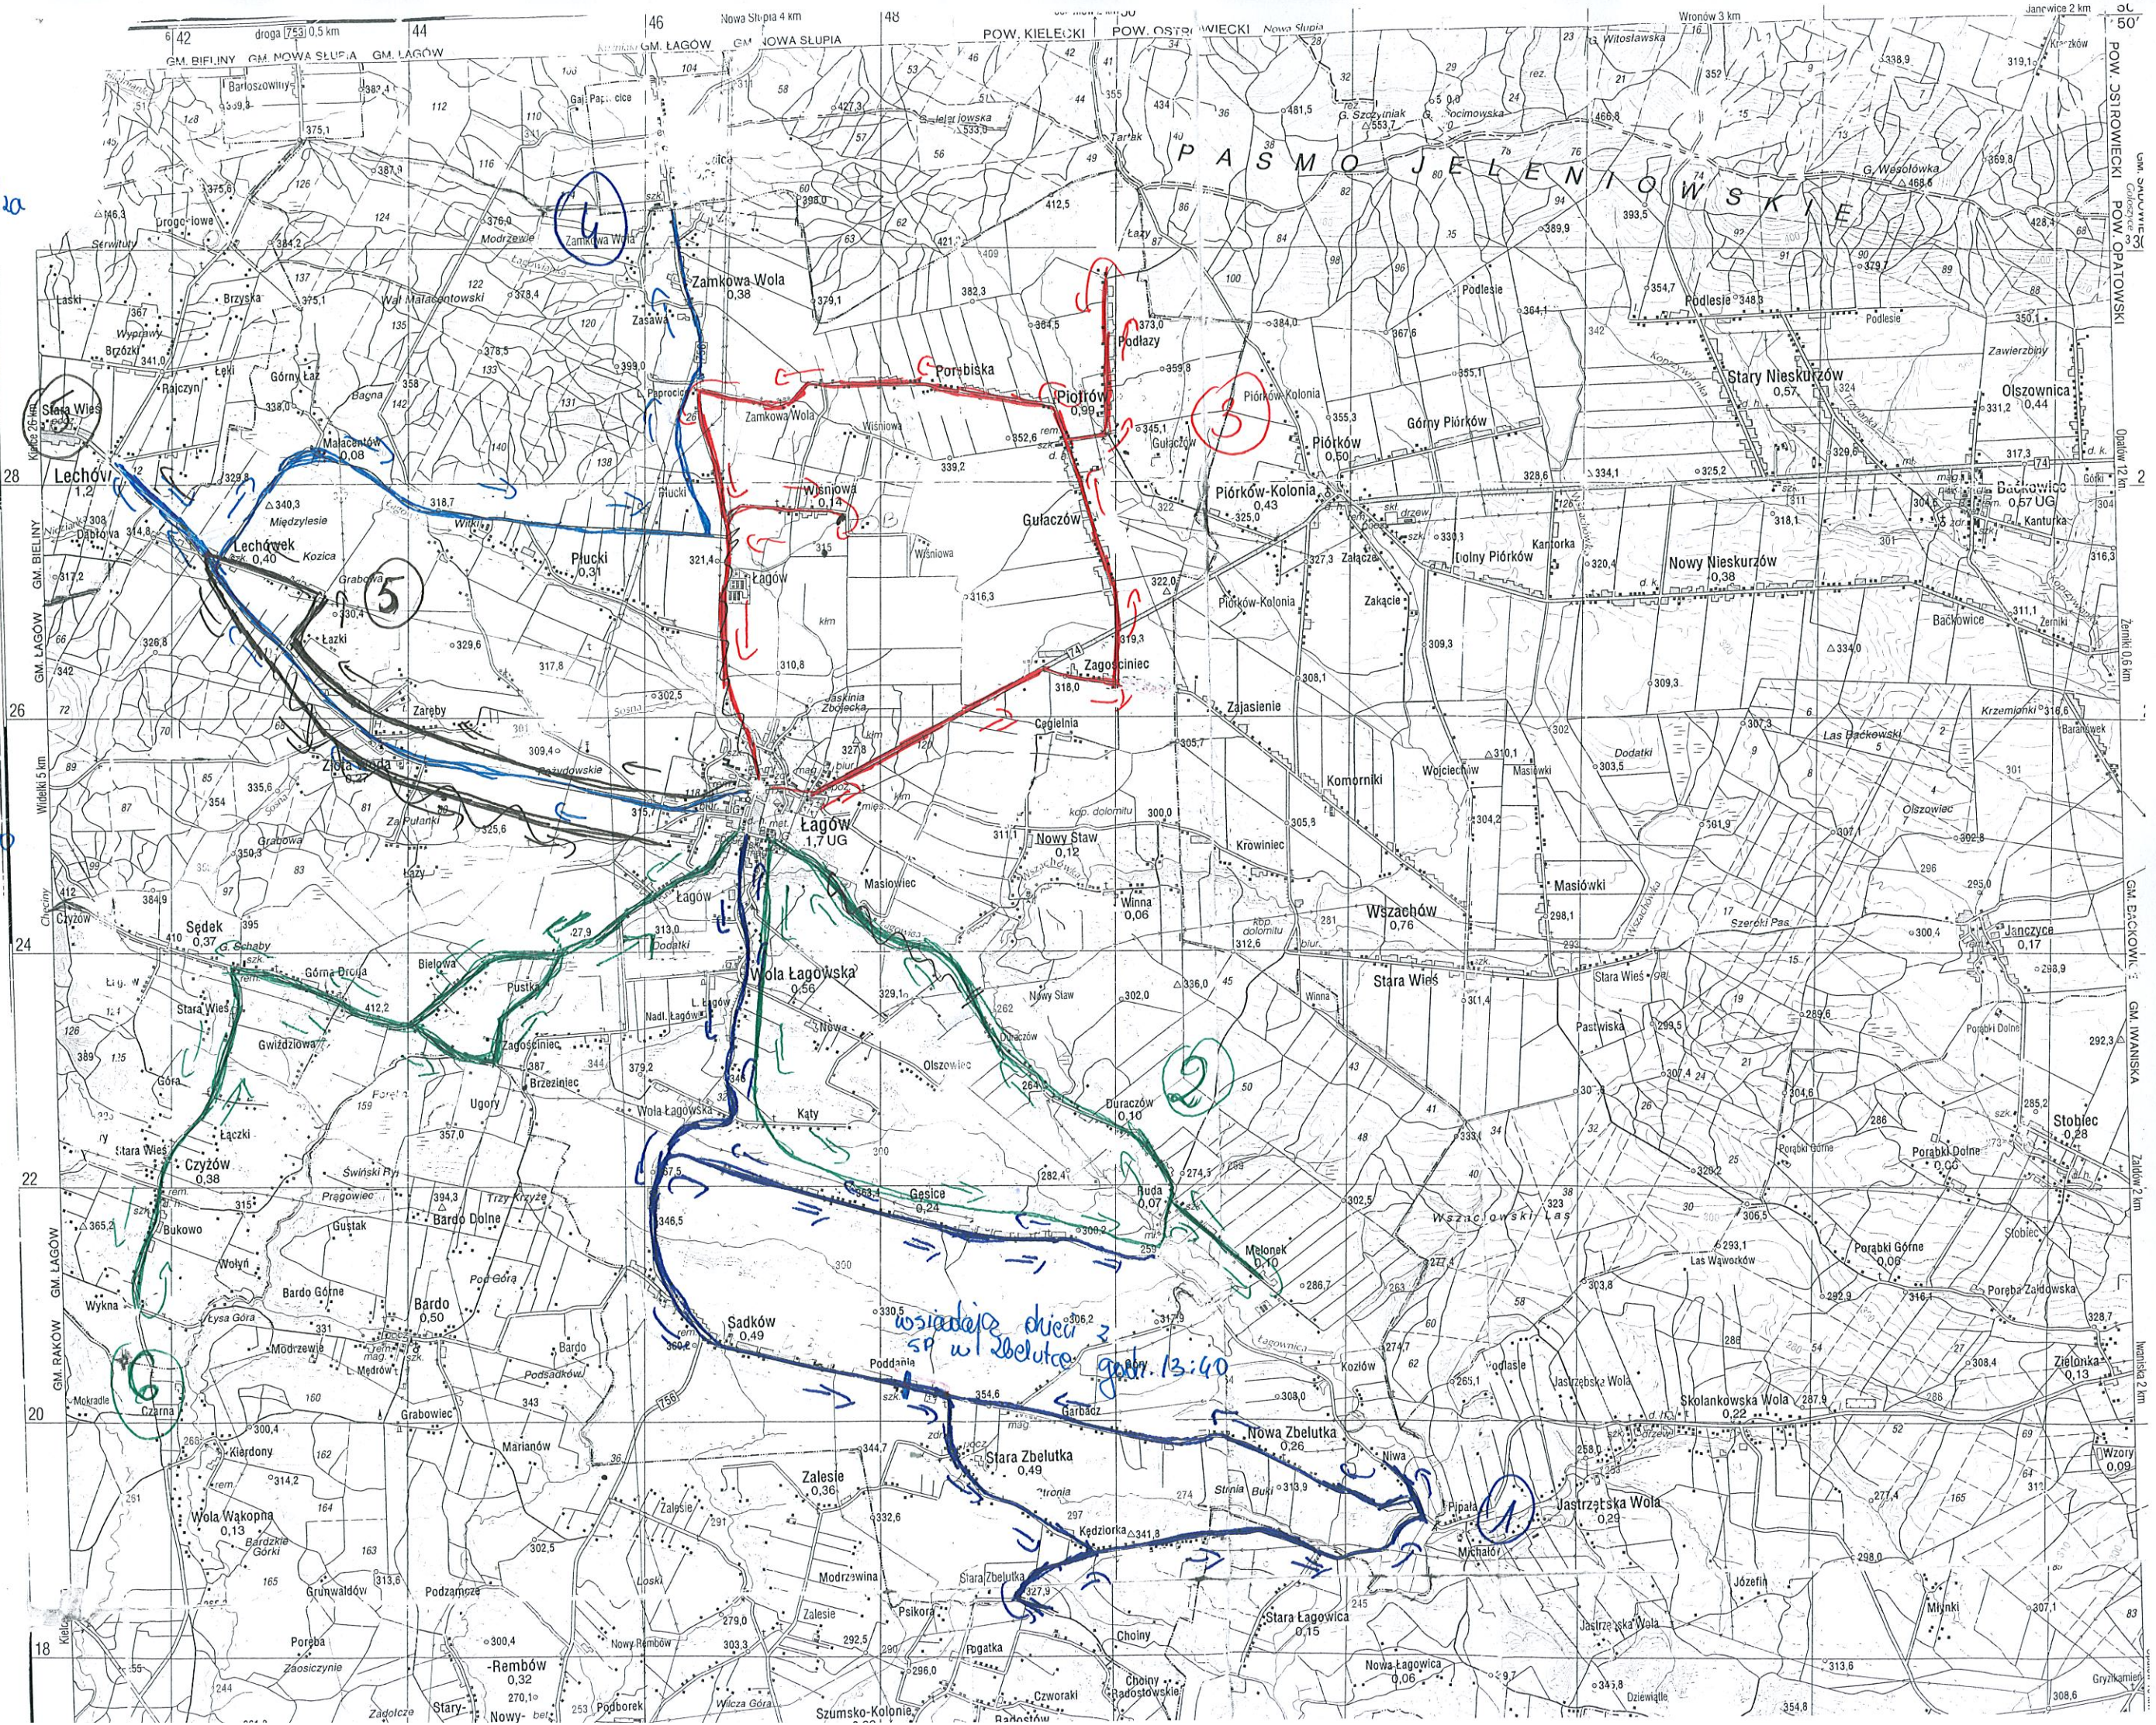

DOKŁAD NA  
GODZ. 8<sup>00</sup>

DOKŁAD NA  
GODZ. 8<sup>00</sup>

# ODWOZY

- Trasa nr 1:  
13:40 - autobus wjeżdża  
także do msc. Gasic, ponieważ odwozi dzieci 2 SP w Zbelutce
- 14:30 - autobus nie wjeżdża do msc. Gasic
- Trasa nr 2:  
Odwóz 13:40, 14:30
- Trasa nr 3:  
odwóz 13:40, 14:30
- Trasa nr 4:  
Odwóz 14:30
- Trasa nr 5:  
Odwóz: 13:40
- Trasa nr 6:  
odwóz 13:40; 14:30

wsiadające dzieci 2 SP w Zbelutce godz. 13:40

# ODWOZY

- Trasa nr 1:  
13:40 - autobus wjeżdża  
także do msc. Gsice,  
ponieważ odwozi dzieci  
2 SP w Zbelutce
- Trasa nr 2:  
14:30 - autobus nie  
wjeżdża do msc. Gsice
- Trasa nr 3:  
odwóz 13:40, 14:30
- Trasa nr 4:  
odwóz 14:30
- Trasa nr 5:  
odwóz 13:40
- Trasa nr 6:  
odwóz 13:40, 14:30