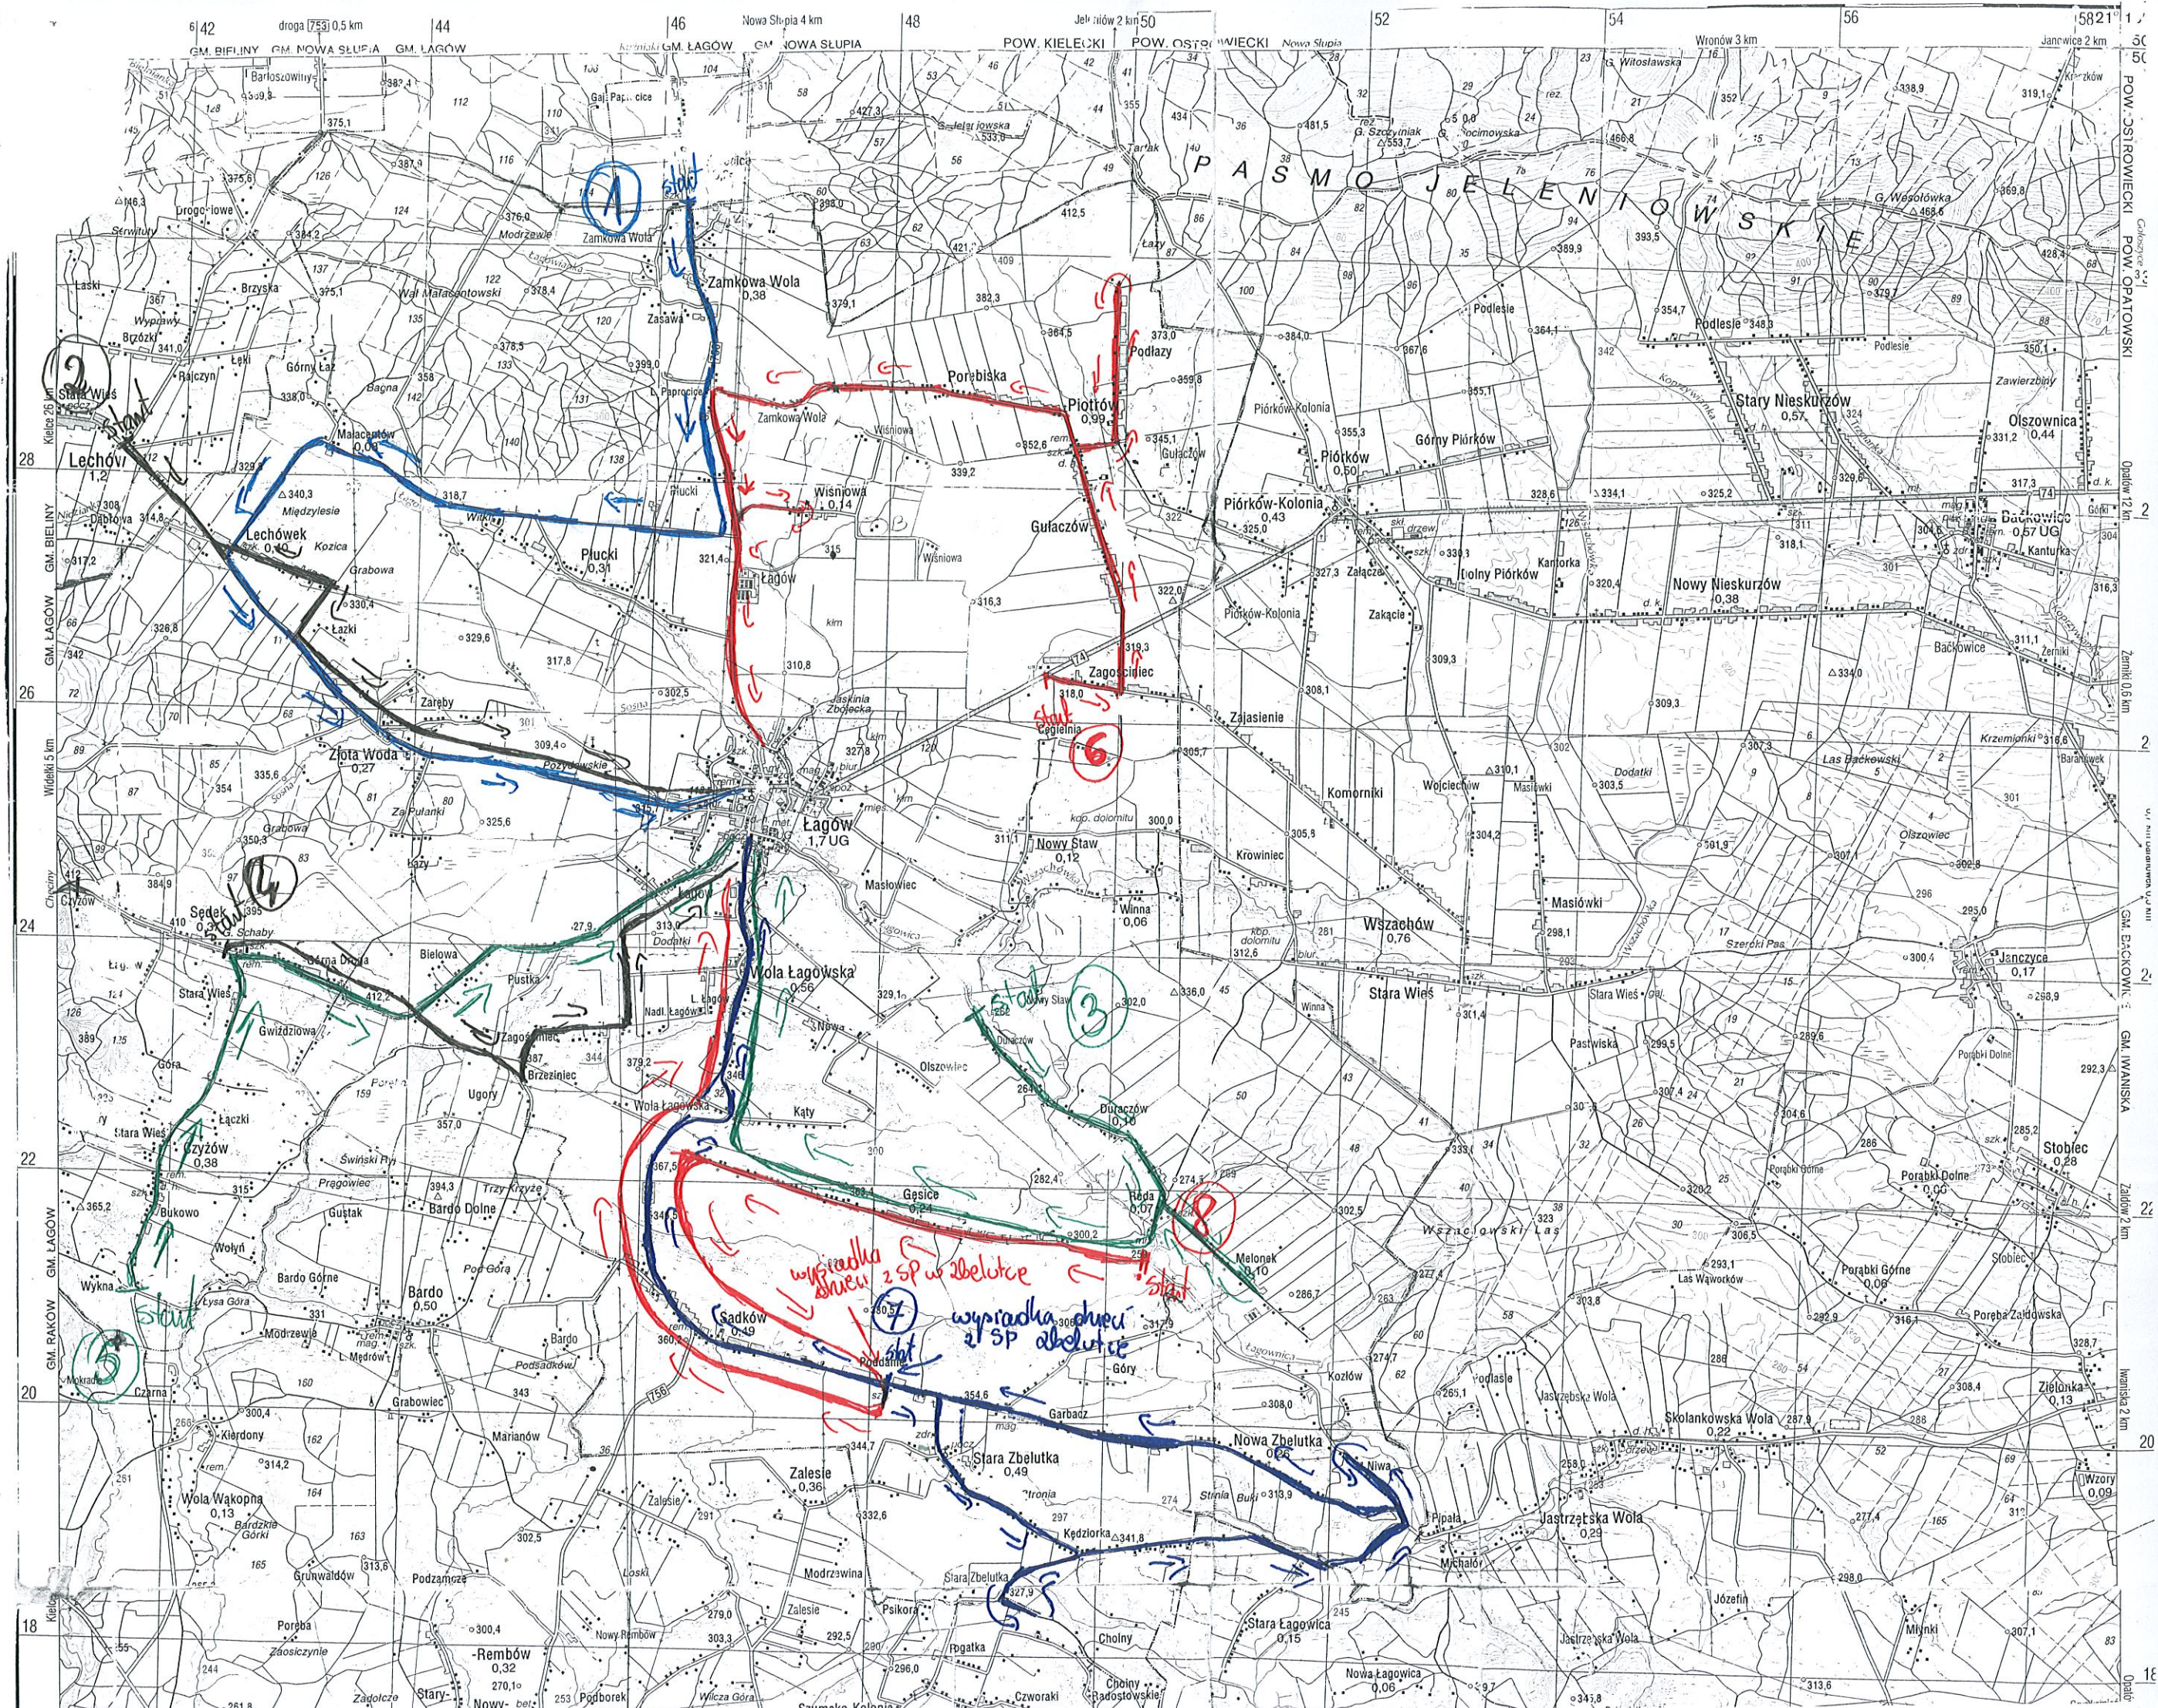

DOKŁAD NA  
GODZ. 8<sup>00</sup>

DOKŁAD NA  
GODZ. 8<sup>00</sup>

# ODWOZY

- Trasa nr 1:  
13:40 - autobus wjeżdża  
także do msc. Gasic, ponieważ odwozi dzieci 2 SP w Zbelutce
- 14:30 - autobus nie wjeżdża do msc. Gasic
- Trasa nr 2:  
Odwóz 13:40, 14:30
- Trasa nr 3:  
odwóz 13:40, 14:30
- Trasa nr 4:  
Odwóz 14:30
- Trasa nr 5:  
Odwóz: 13:40
- Trasa nr 6:  
odwóz 13:40; 14:30

wsiadające dzieci 2 SP w Zbelutce godz. 13:40

# ODWOZY

- Trasa nr 1:  
13:40 - autobus wjeżdża  
także do msc. Gsice,  
ponieważ odwozi dzieci  
2 SP w Zbelutce
- Trasa nr 2:  
14:30 - autobus nie  
wjeżdża do msc. Gsice
- Trasa nr 3:  
odwóz 13:40, 14:30
- Trasa nr 4:  
odwóz 14:30
- Trasa nr 5:  
odwóz 13:40
- Trasa nr 6:  
odwóz 13:40, 14:30