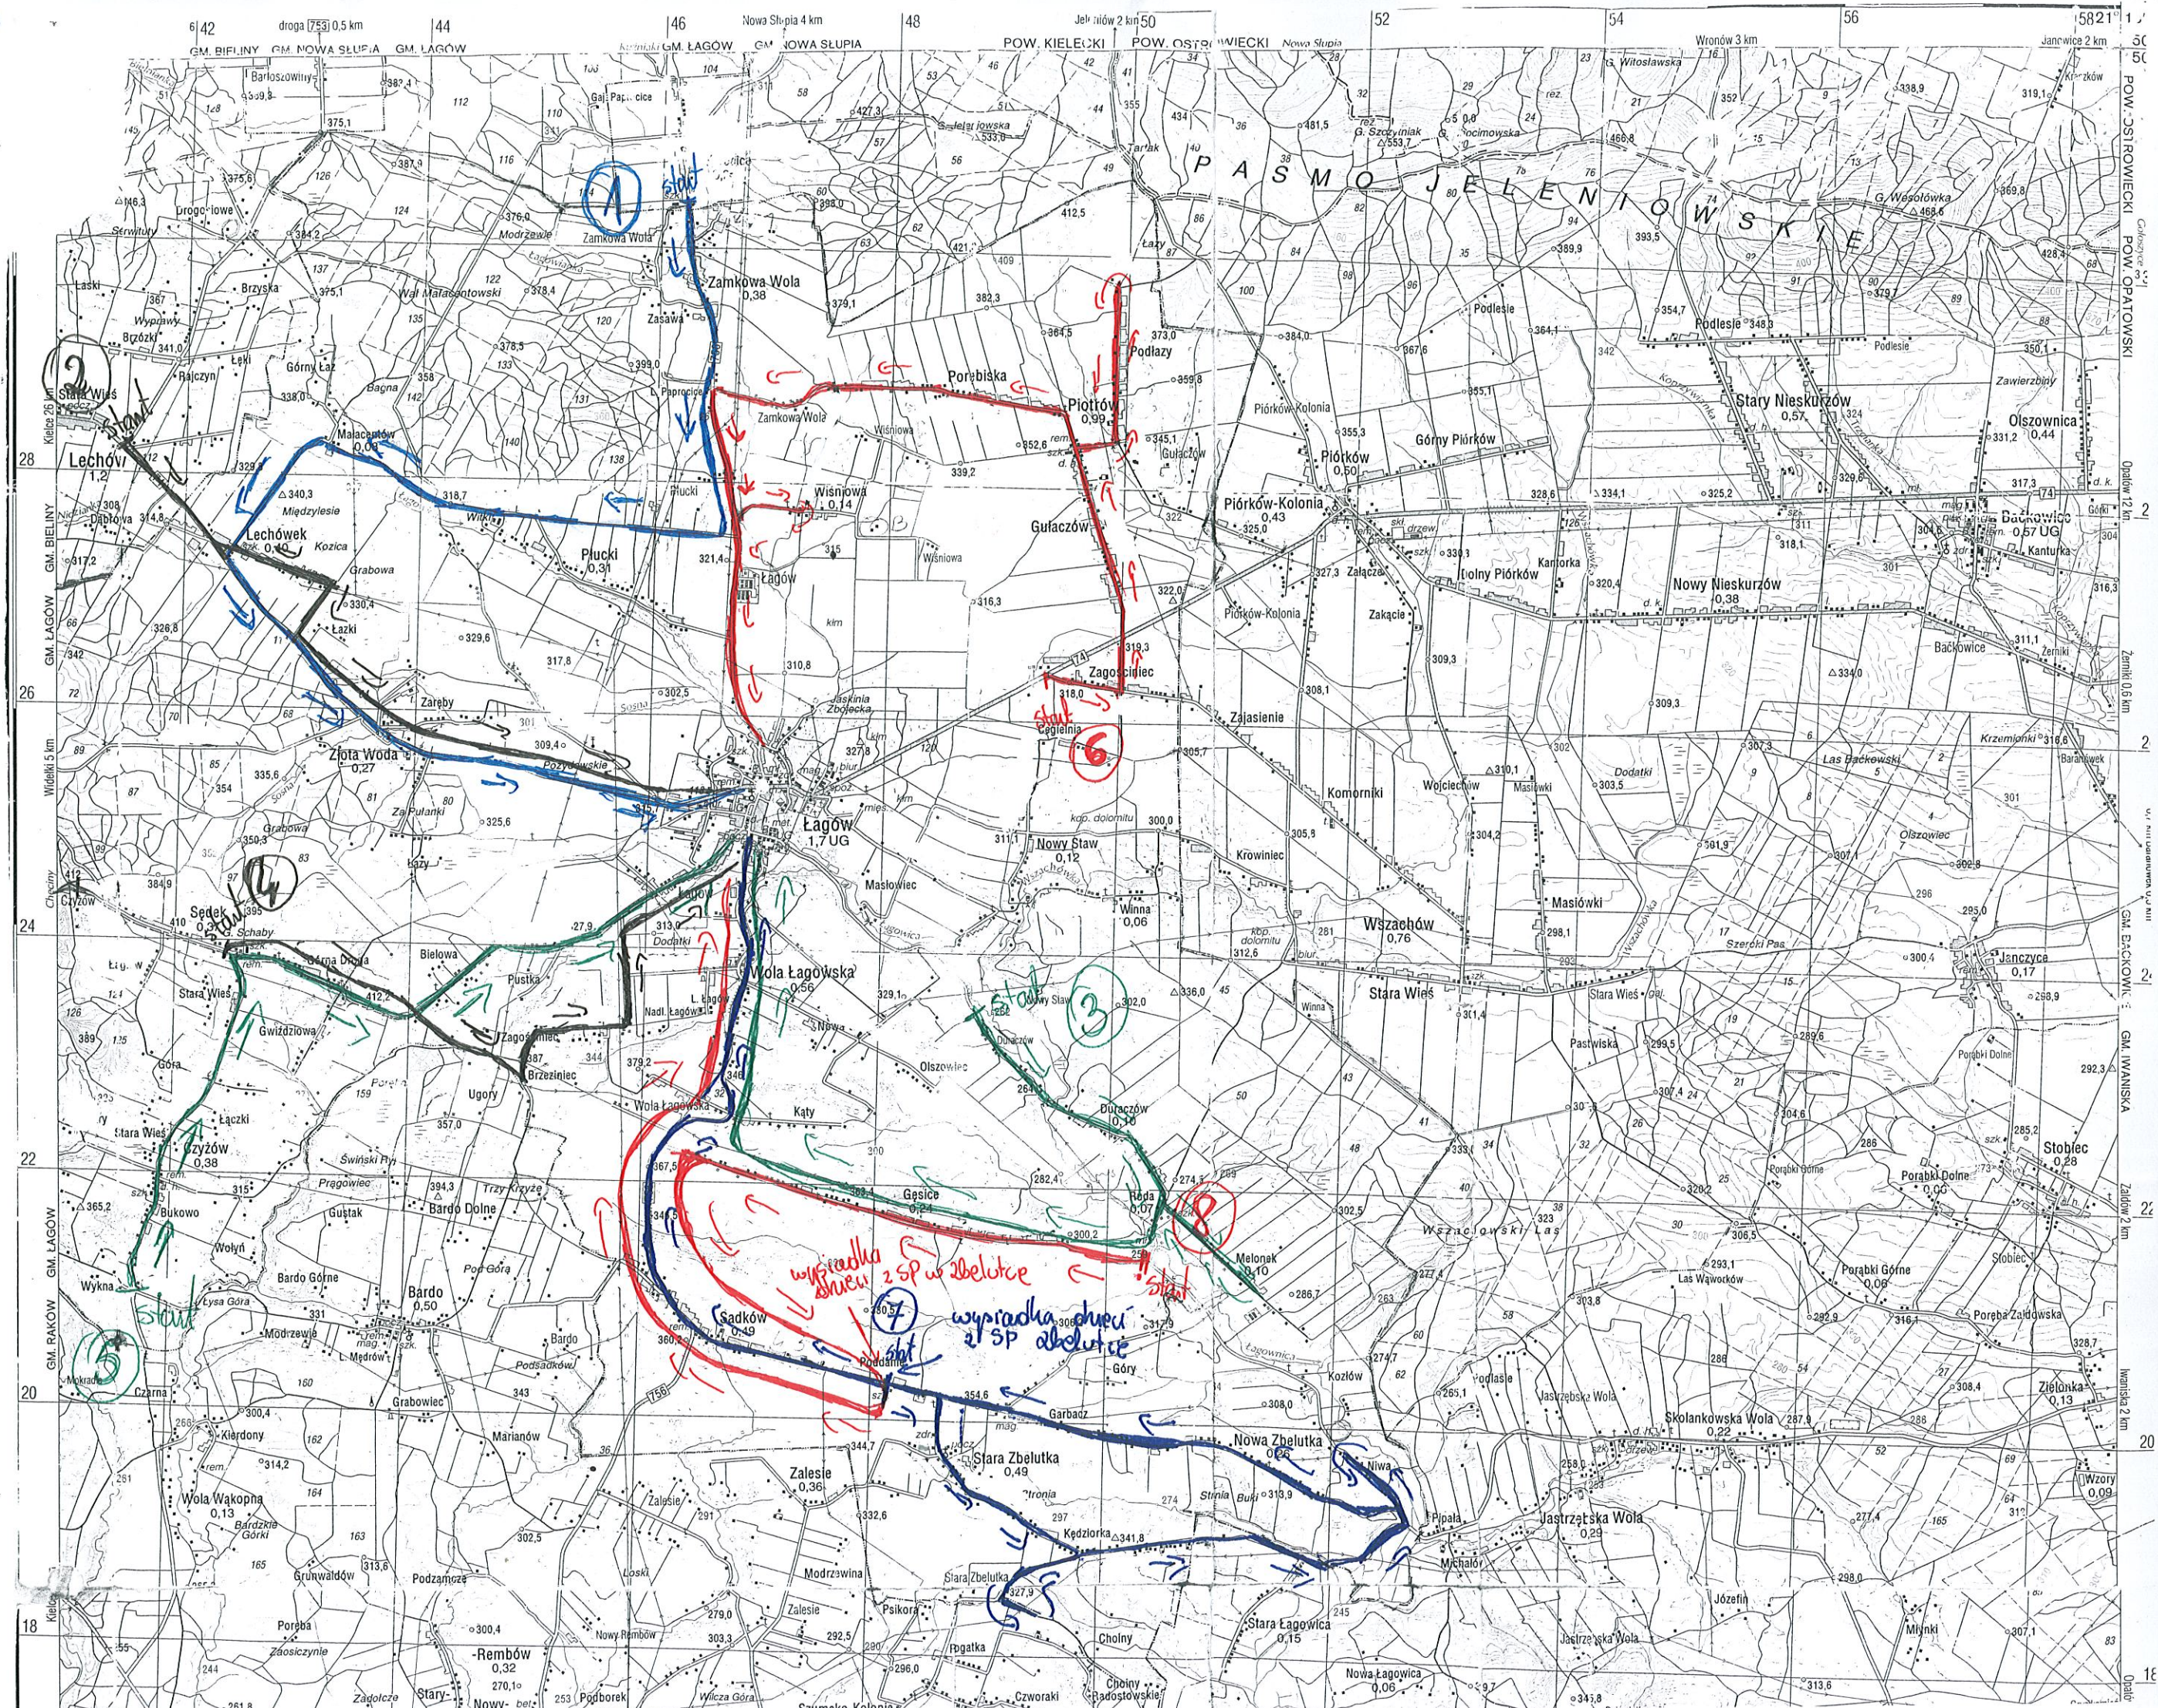

DOKŁAD NA  
GODZ. 8<sup>00</sup>

DOKŁAD NA  
GODZ. 8<sup>00</sup>

# ODWOZY

- Trasa nr 1:  
13:40 - autobus wjeżdża  
także do msc. Gasic, ponieważ odwozi dzieci 2 SP w Zbelutce
- 14:30 - autobus nie wjeżdża do msc. Gasic
- Trasa nr 2:  
Odwóz 13:40, 14:30
- Trasa nr 3:  
odwóz 13:40, 14:30
- Trasa nr 4:  
Odwóz 14:30
- Trasa nr 5:  
Odwóz: 13:40
- Trasa nr 6:  
odwóz 13:40; 14:30

wsiadające dzieci 2 SP w Zbelutce godz. 13:40

# ODWOZY

- Trasa nr 1:  
13:40 - autobus wjeżdża  
także do msc. Gsice,  
ponieważ odwozi dzieci  
2 SP w Zbelutce
- Trasa nr 2:  
14:30 - autobus nie  
wjeżdża do msc. Gsice
- Trasa nr 3:  
odwóz 13:40, 14:30
- Trasa nr 4:  
odwóz 14:30
- Trasa nr 5:  
odwóz 13:40
- Trasa nr 6:  
odwóz 13:40, 14:30