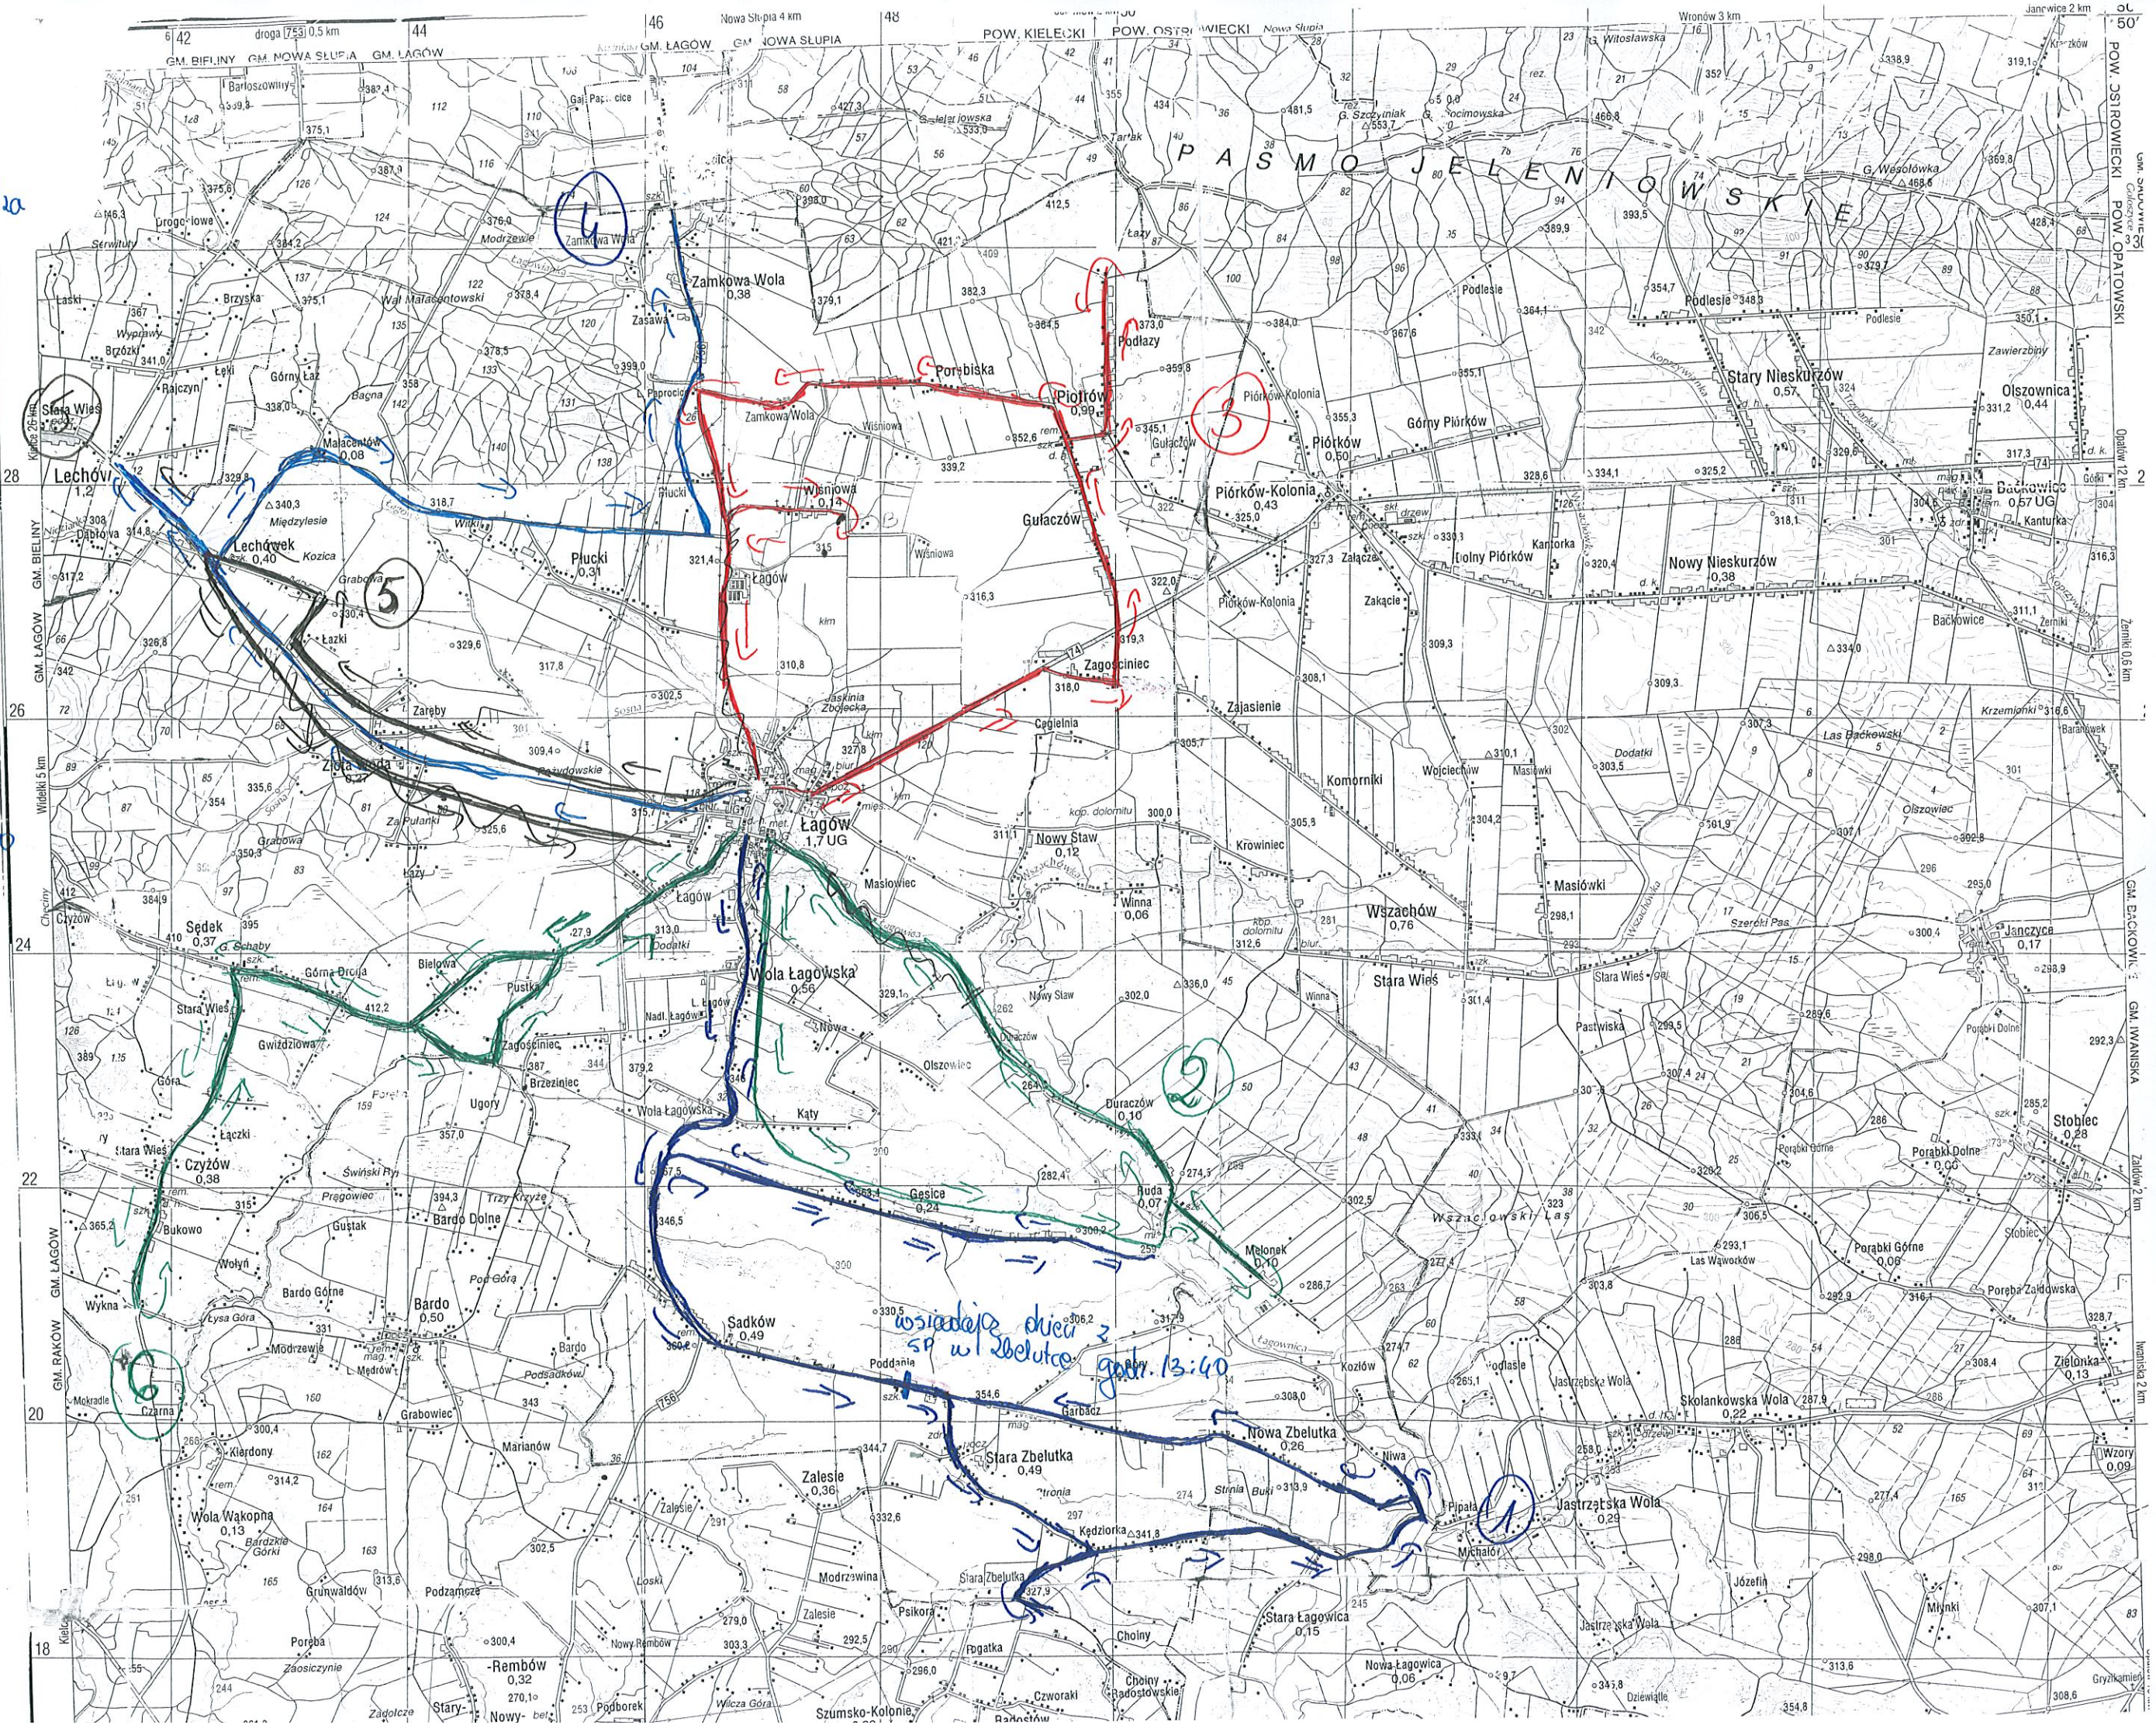

# ODWOZY

- Trasa nr 1:  
13:40 - autobus wjeżdża  
także do msc. Gasic, ponieważ odwozi dzieci 2 SP w Zbelutce
- 14:30 - autobus nie wjeżdża do msc. Gasic
- Trasa nr 2:  
Odwóz 13:40, 14:30
- Trasa nr 3:  
odwóz 13:40, 14:30
- Trasa nr 4:  
Odwóz 14:30
- Trasa nr 5:  
Odwóz: 13:40
- Trasa nr 6:  
odwóz 13:40; 14:30

wsiadające dzieci 2 SP w Zbelutce godz. 13:40

# ODWOZY

- Trasa nr 1:  
13:40 - autobus wjeżdża  
także do msc. Gsice,  
ponieważ odwozi dzieci  
2 SP w Zbelutce
- Trasa nr 2:  
14:30 - autobus nie  
wjeżdża do msc. Gsice
- Trasa nr 3:  
odwóz 13:40, 14:30
- Trasa nr 4:  
odwóz 14:30
- Trasa nr 5:  
odwóz 13:40
- Trasa nr 6:  
odwóz 13:40, 14:30