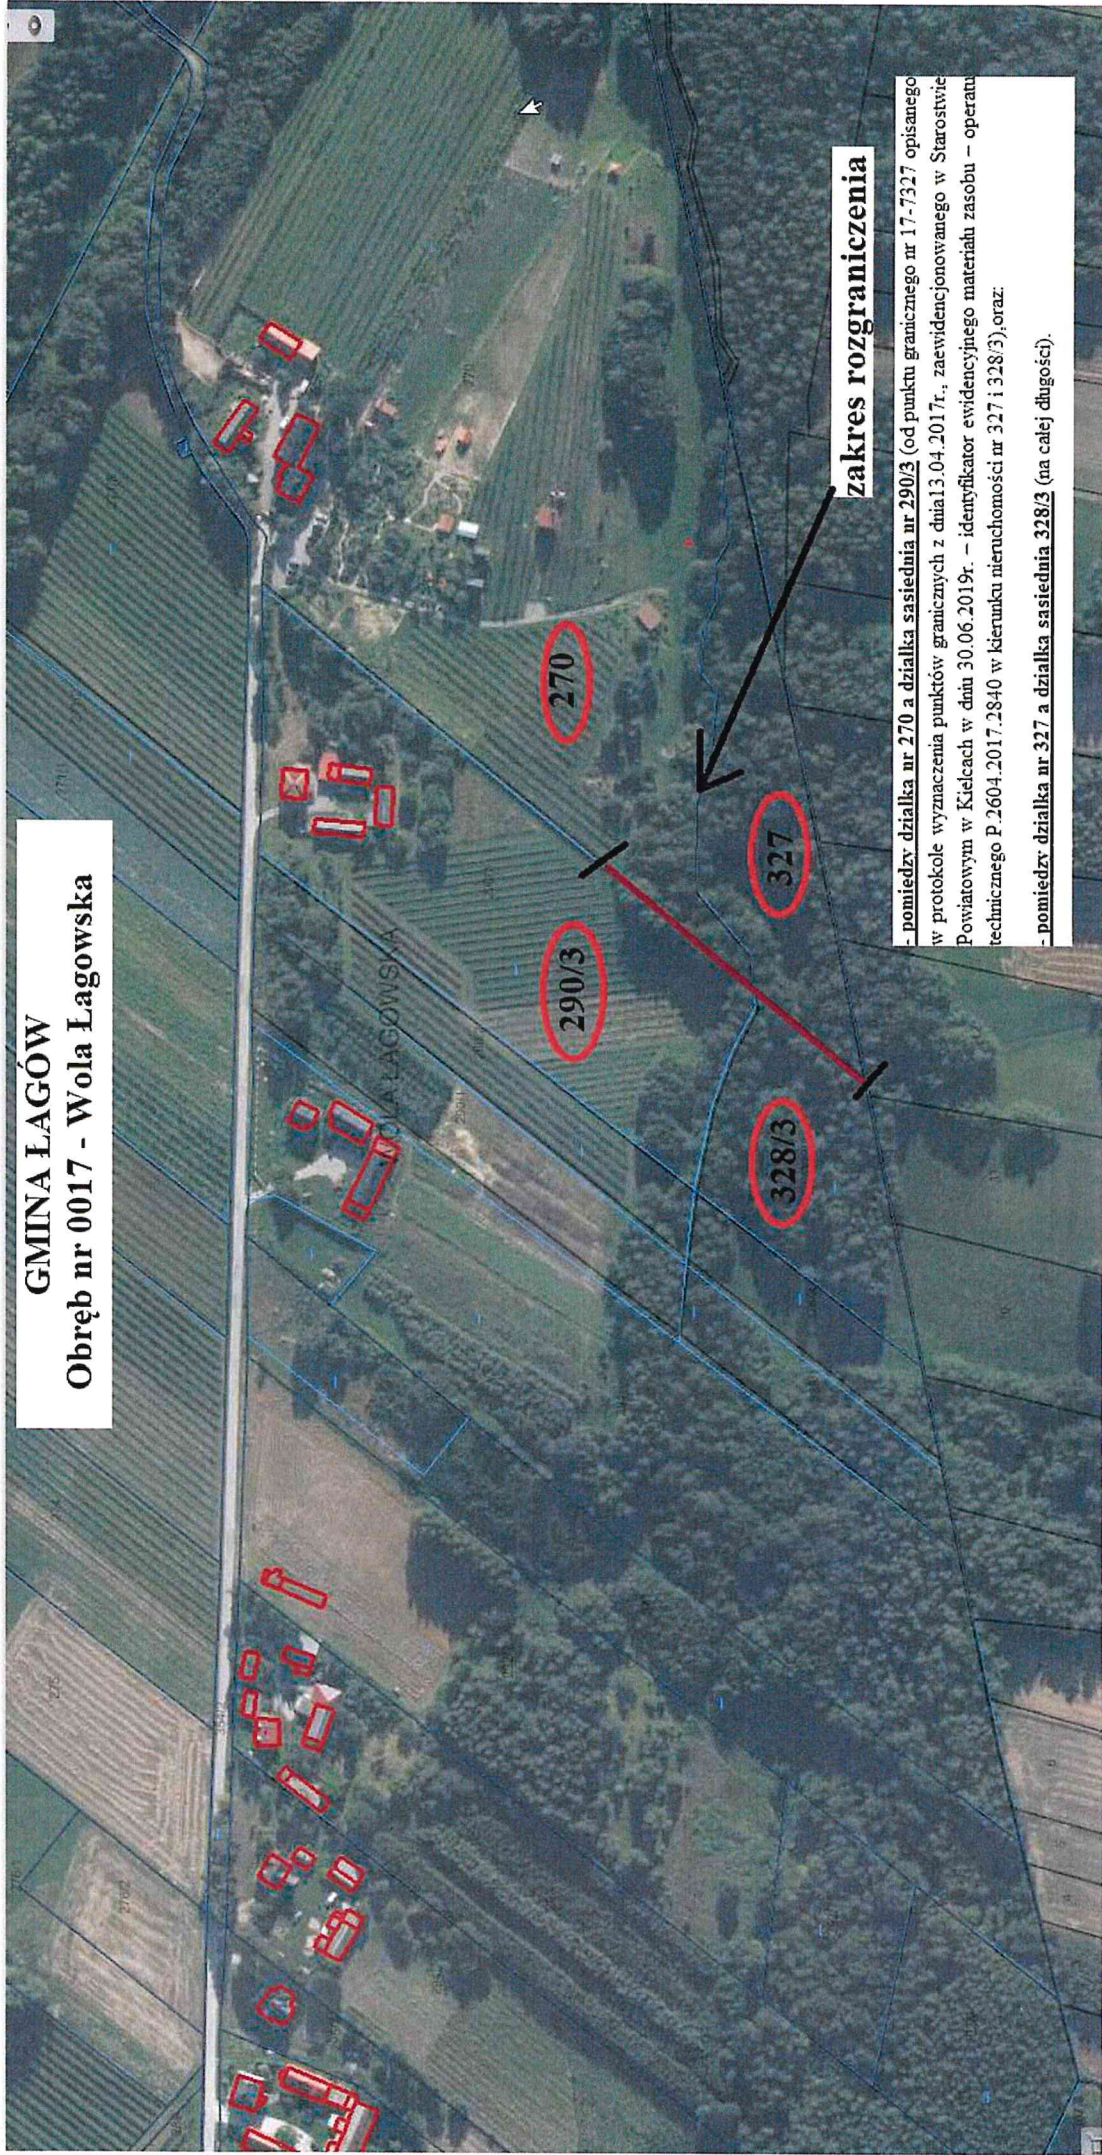

GMINA ŁAGÓW
Obręb nr 0017 - Wola Łagowska

zakres rozgraniczenia

- pomiędzy działka nr 270 a działka sąsiednia nr 290/3 (od punktu granicznego nr 17-7327 opisanego w protokole wyznaczenia punktów granicznych z dnia 13.04.2017r., zaewidencjonowanego w Starostwie Powiatowym w Kielcach w dniu 30.06.2019r. - identyfikator ewidencyjnego materiału zasobu - operatu technicznego P.2604.2017.2840 w kierunku nieruchomości nr 327 i 328/3), oraz:
- pomiędzy działka nr 327 a działka sąsiednia 328/3 (na całej długości).