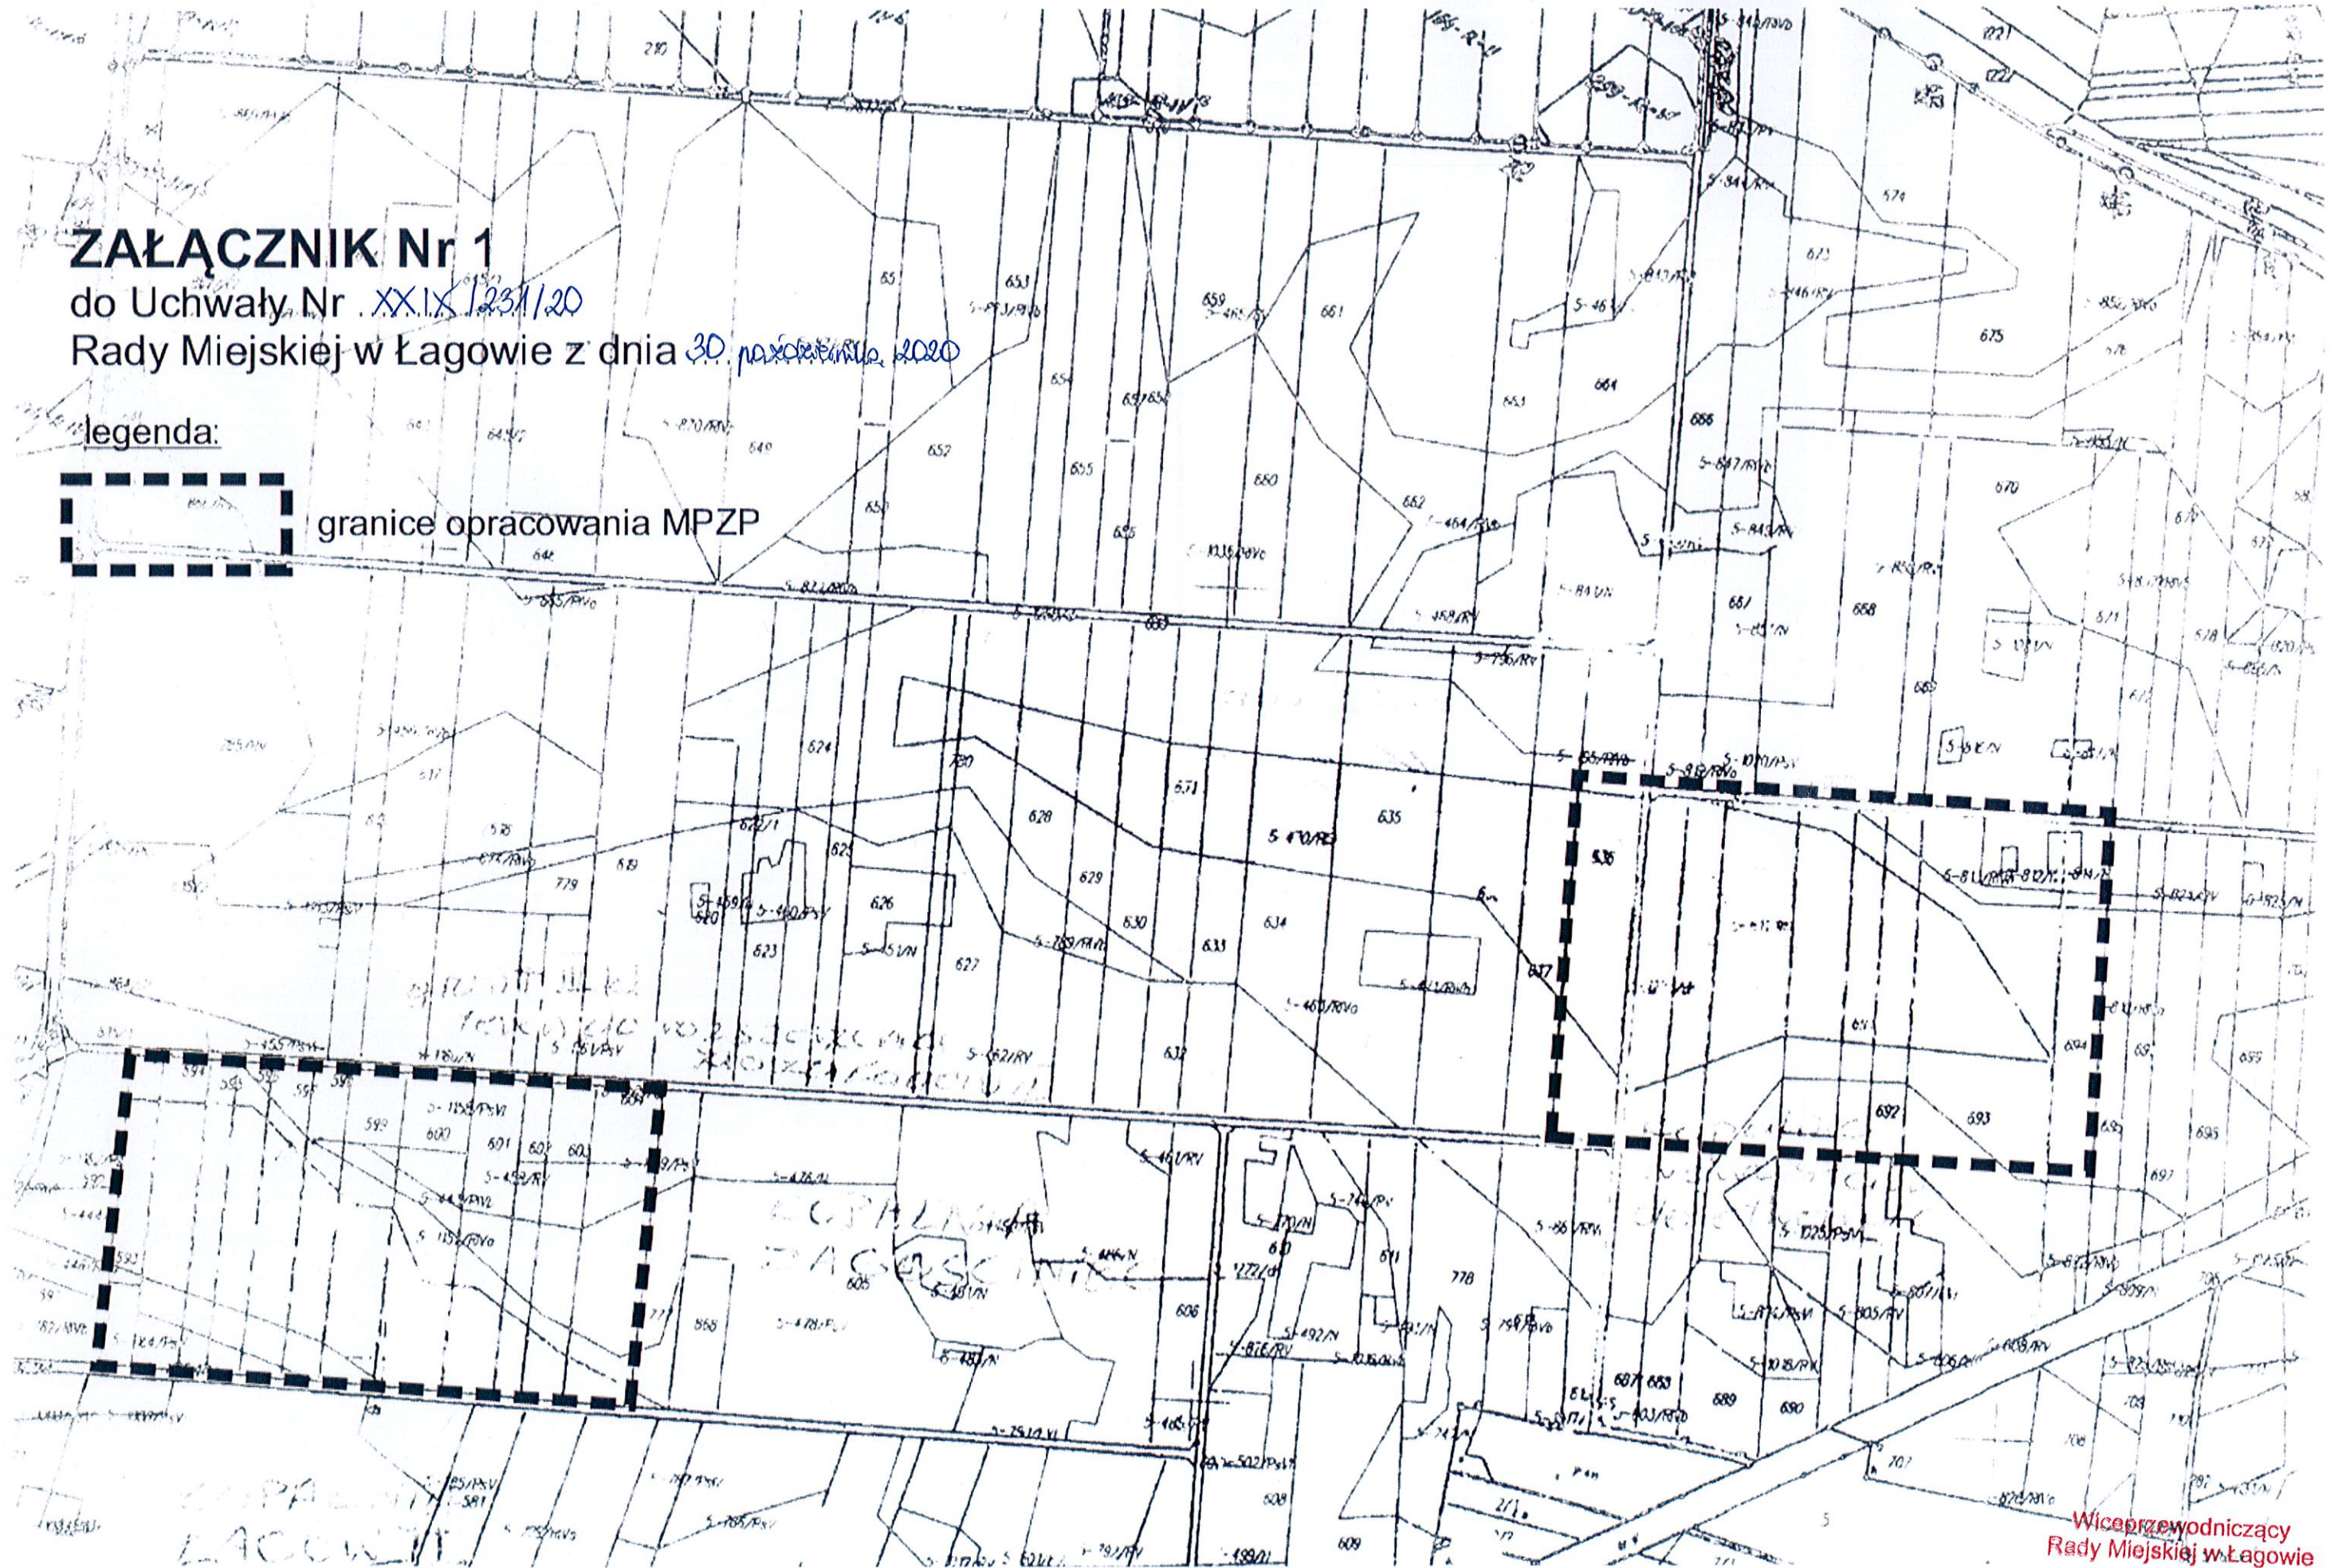

ZAŁĄCZNIK Nr 1

do Uchwały Nr XXIX/231/20

Rady Miejskiej w Łagowie z dnia 30. października 2020

legenda:

granice opracowania MPZP

Wiceprzewodniczący
Rady Miejskiej w Łagowie

Waldemar SitarSKI

GSW