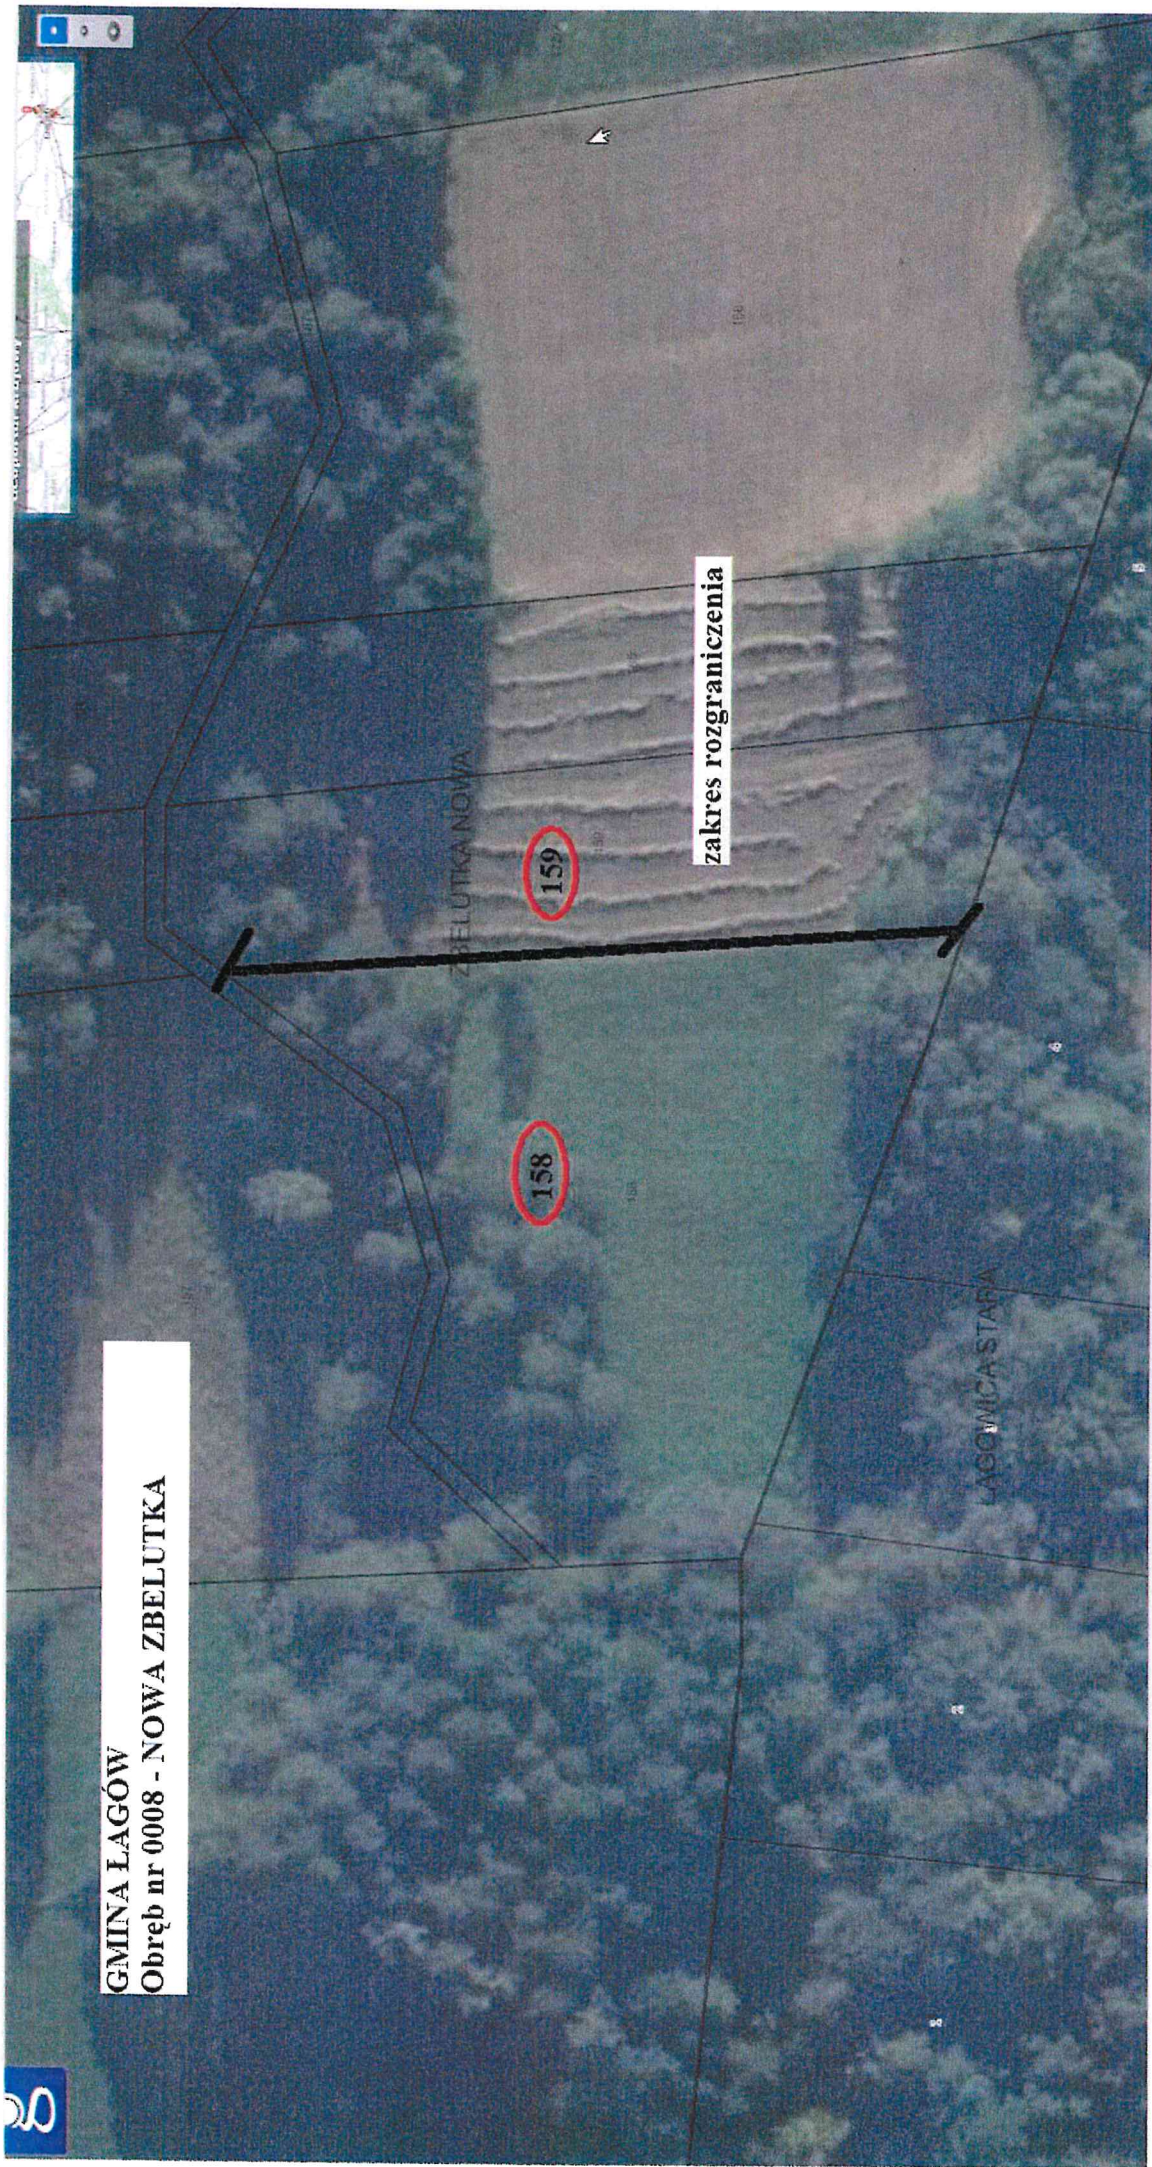

GMINA ŁAGÓW
Obręb nr 0008 - NOWA ZBELUTKA

33

32

ZBELUTKA NOWA

zakres rozgraniczenia

- 1.35 Geoportel Krajowy - Zaktualizowano
- 4.97/5s Geoportel Krajowy - Zaktualizowano
- Zakres rozgraniczenia

Ry. 0008 - 0008 - 0008
Łagów

GMINA LAGÓW
Obręb nr 0008 - NOWA ZBELUTKA

zakres rozgraniczenia

159

158

ZBELUTKA NOWA

LAGOMICA STARA

Ryc p bel yca newa
Ryefbe