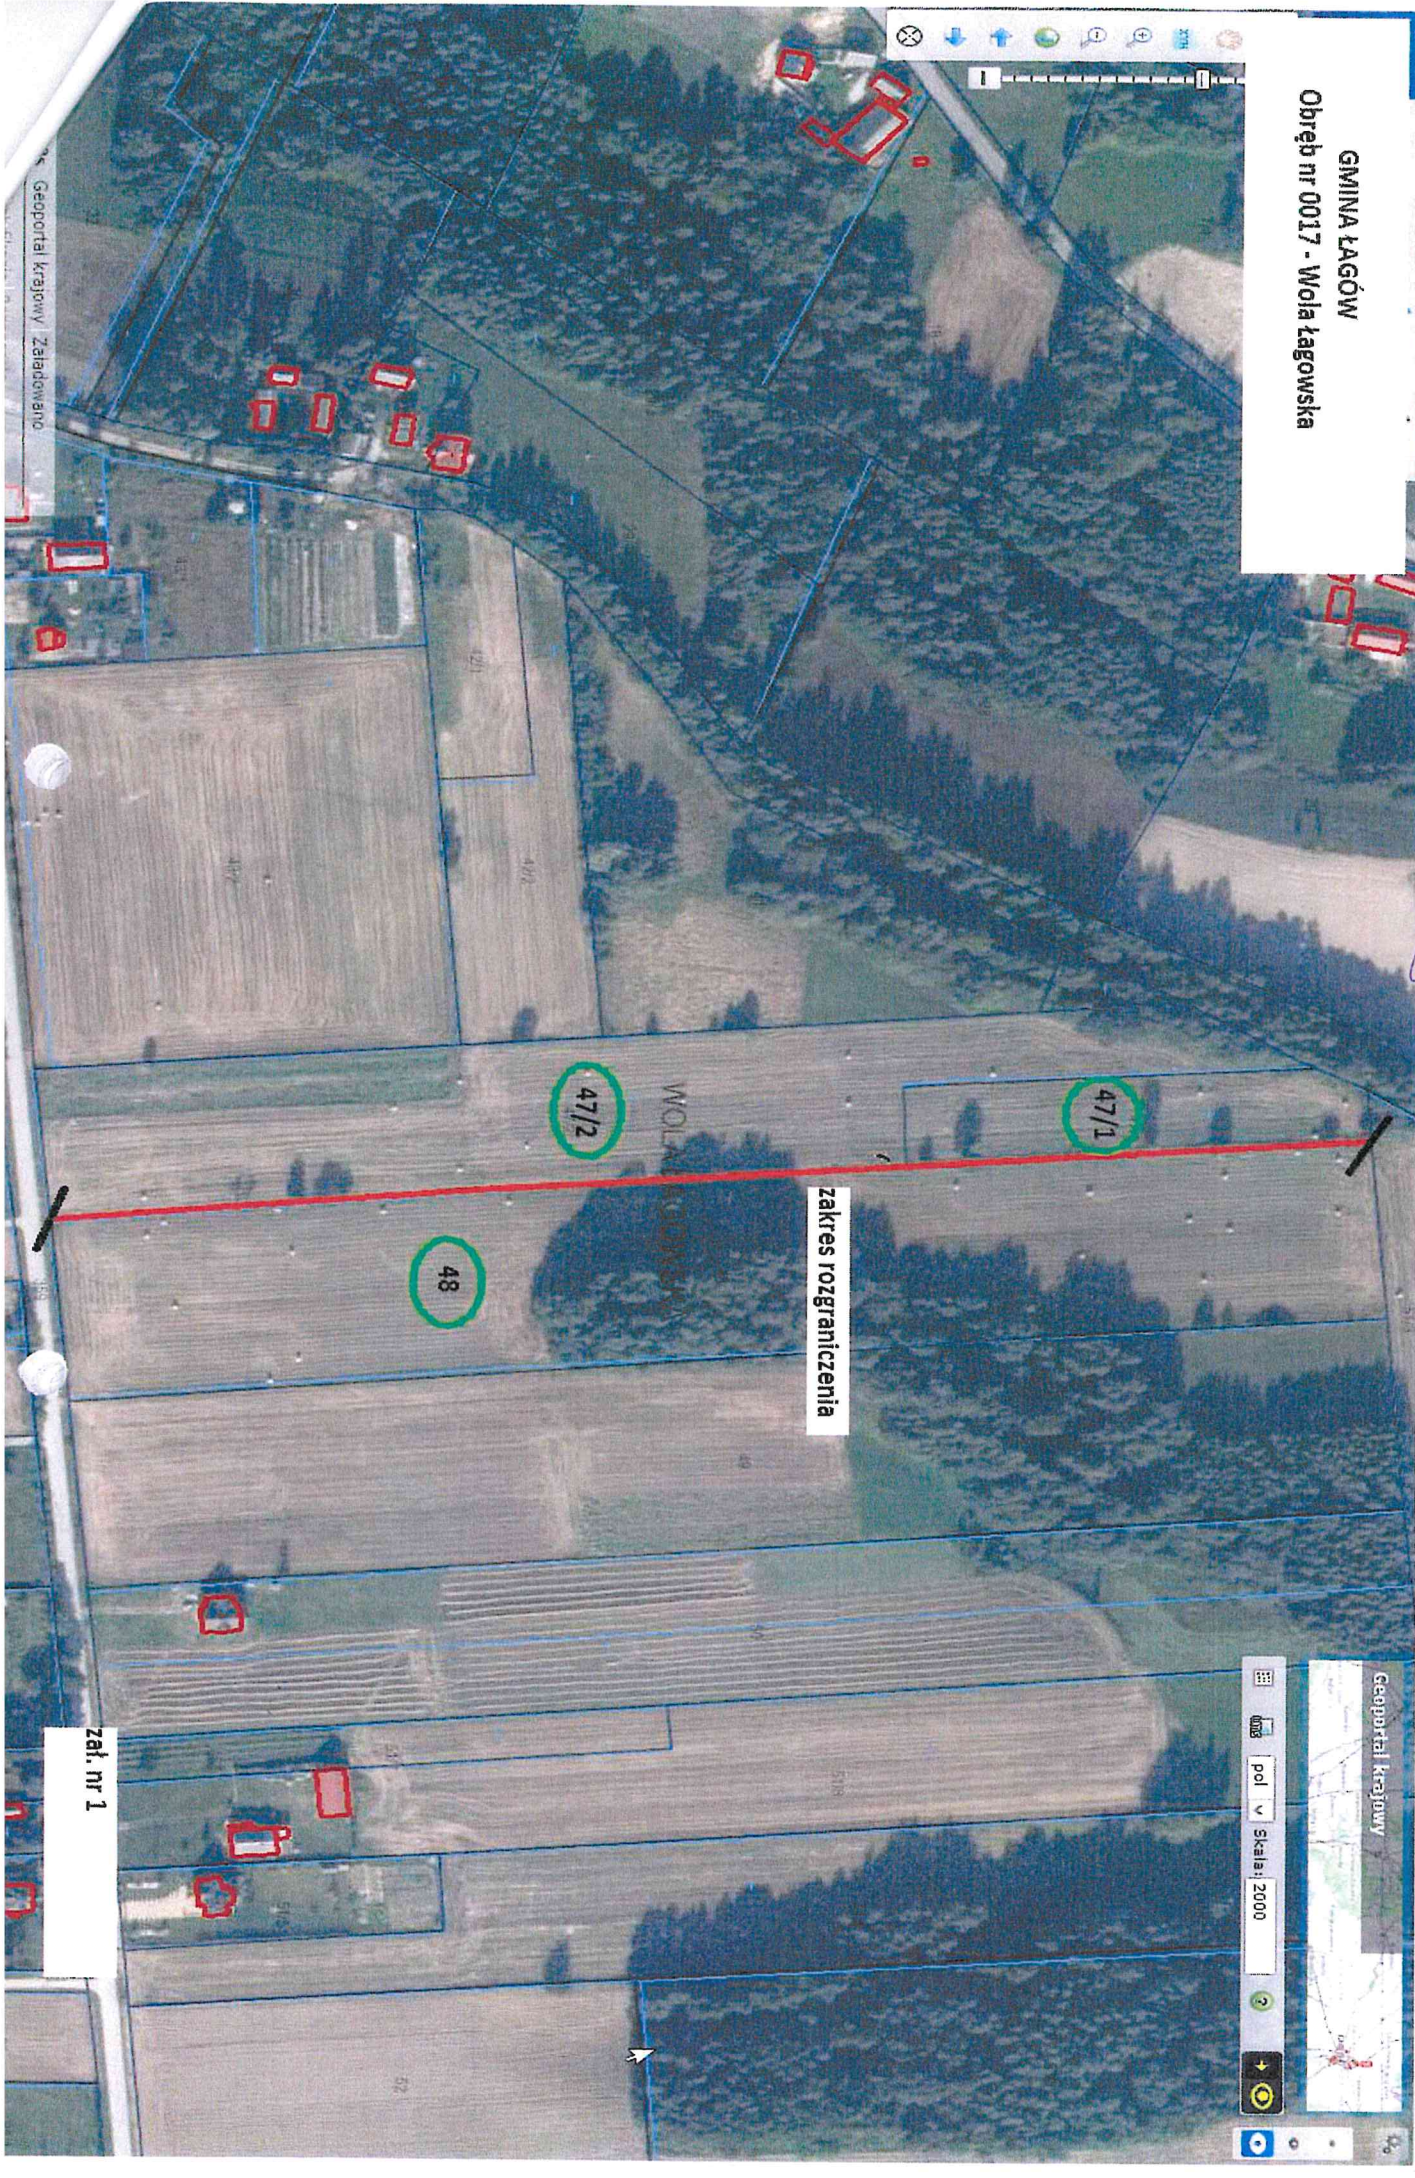

GMINA ŁAGÓW
Obręb nr 0017 - Wola Łagowska

zakres rozgraniczenia

47/1

47/2

48

WOLA ŁAGOWSKA

Geoportalski krajowy

pol Skala: 2000

Załącznik nr 1