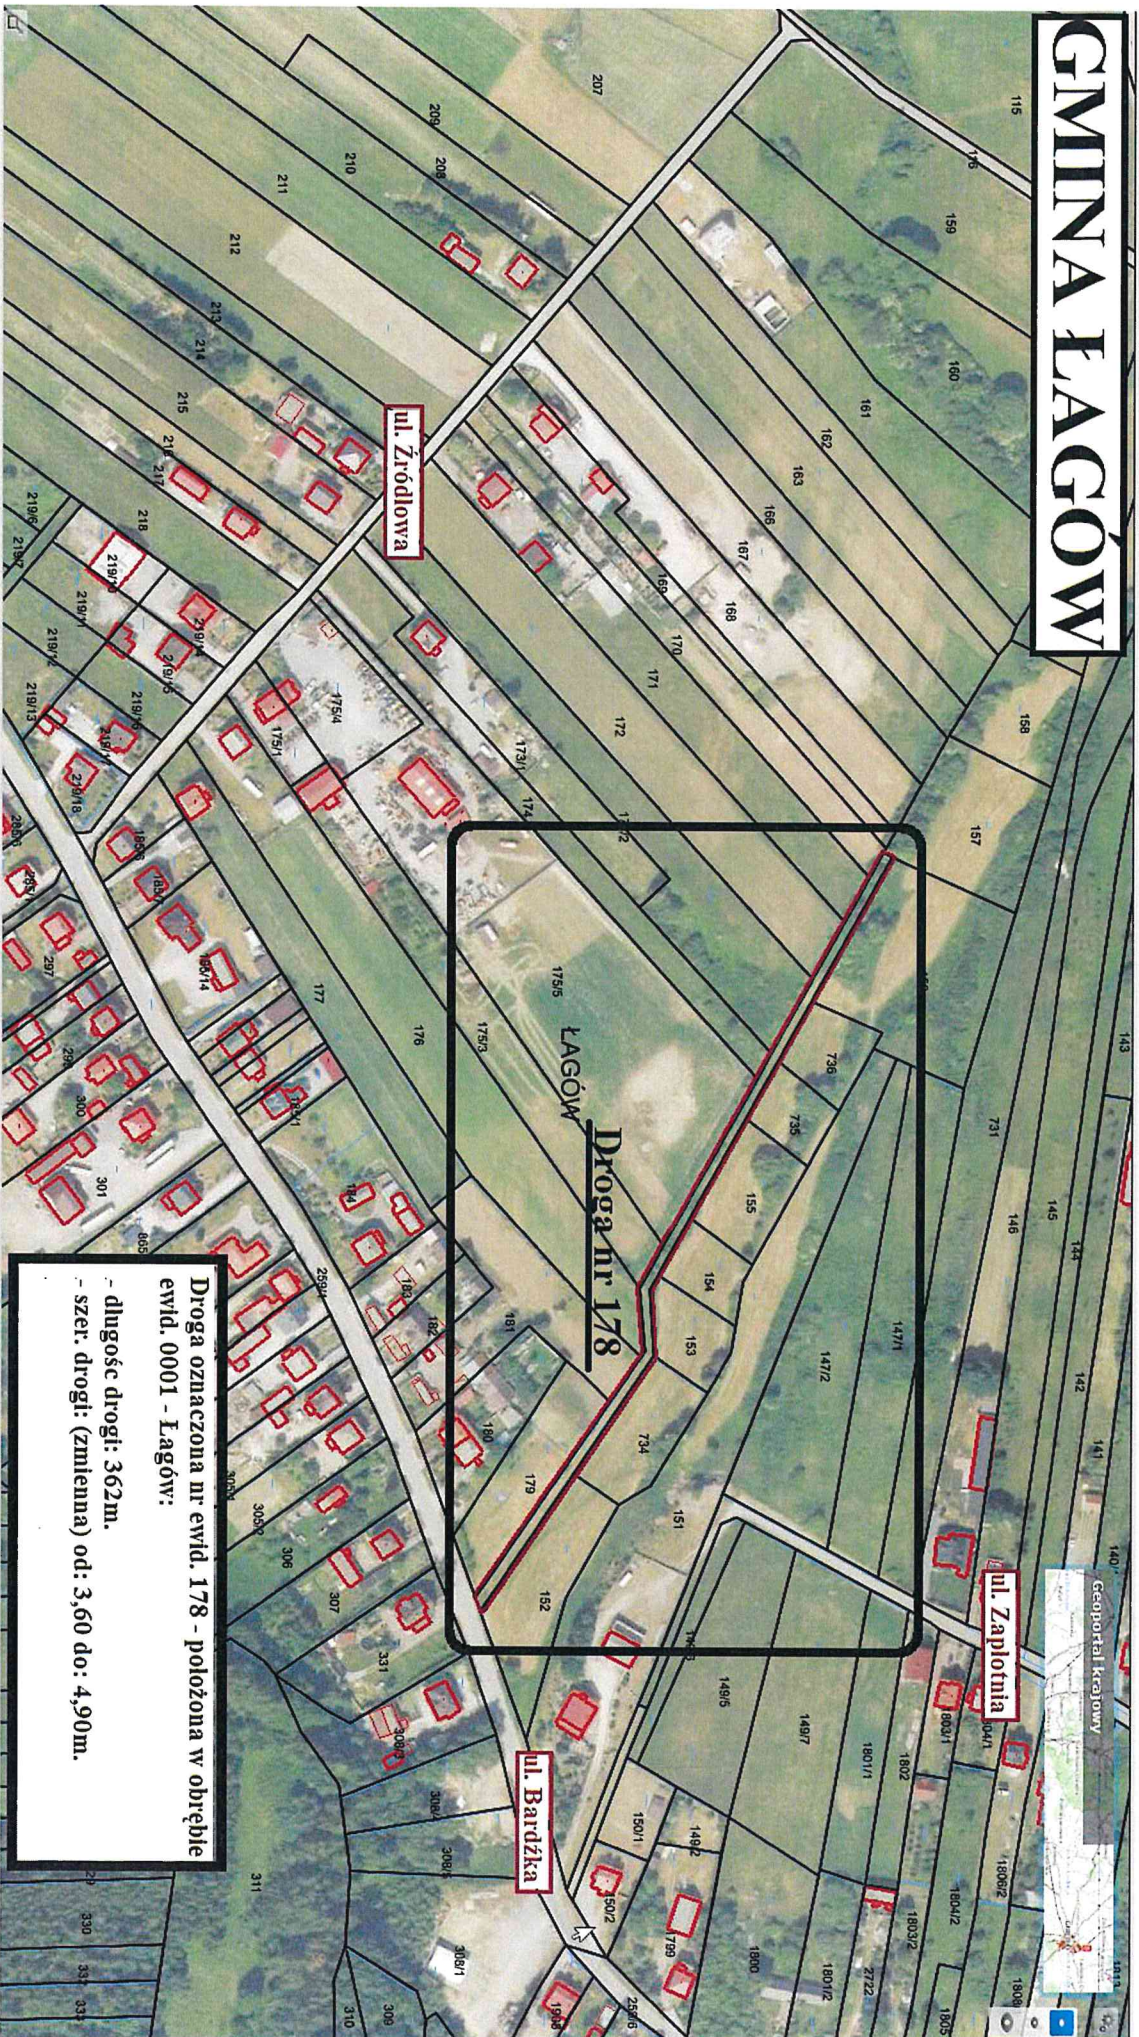

GMINA ŁAGÓW

ul. Zródłowa

ul. Zapłotnia

ul. Bardzka

Droga nr 178
ŁAGÓW

Droga oznaczona nr ewid. 178 - położona w obrębie ewid. 0001 - Łagów:
- długość drogi: 362m.
- szer. drogi: (zmienna) od: 3,60 do: 4,90m.